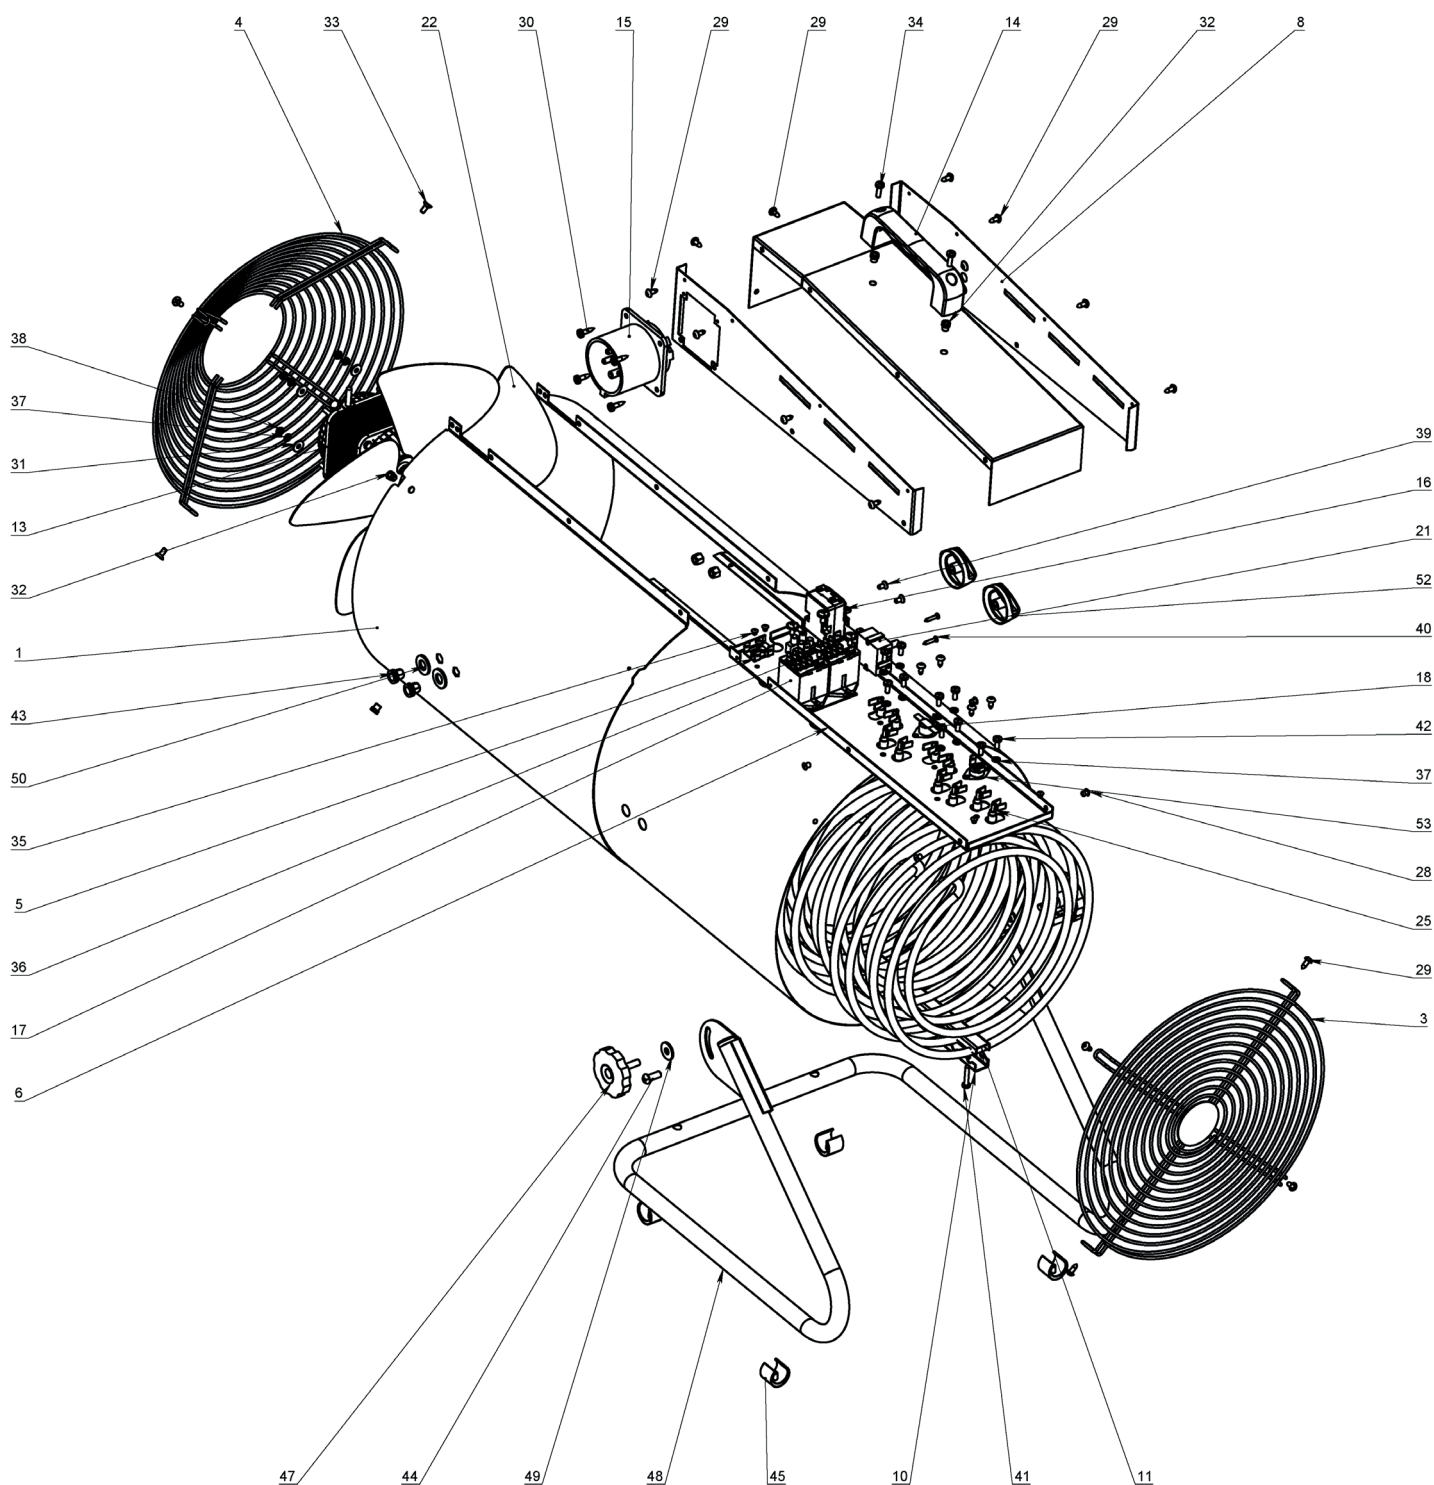

## ТЕПЛОВЕНТИЛЯТОР ЭЛЕКТРИЧЕСКИЙ

АРТИКУЛ: 633 30 7299

EAN8 - 20106966

РЕЛИЗ: 03.2020

**ДЕТАЛИРОВКА ИЗДЕЛИЯ**

***PATRIOT***

**РИСУНОК А**  
**АРТИКУЛ: 633 30 7299**

#	АРТИКУЛ	ОПИСАНИЕ	КОЛ-ВО
1	009031092	Корпус	1
2	009031093	Фартук крыльчатки	1
3	009031094	Защитная решетка передняя	1

**ТАБЛИЦА К РИСУНКУ А**  
**АРТИКУЛ: 633 30 7299**

#	АРТИКУЛ	ОПИСАНИЕ	КОЛ-ВО
4	009031095	Защитная решетка задняя	1
5	009031096	Колодка заземления	1
6	009031097	Держатель ТЭНа	1
7	009031098	Боковина панели управления (левая)	1
8	009031099	Боковина панели управления (правая)	1
10	009031100	Фиксатор ТЭНа нижний 1	1
11	009031101	Фиксатор ТЭНа нижний 2	1
12	009031102	Крышка панели управления	1
13	009031103	Электромотор (YJF34-00)	1
14	009031104	Ручка переноса	1
15	009031105	Сетевая вилка	1
16	009031106	Термостат капиллярный WY 40-653-21	1
17	009031107	Реле (30F-2C-220VAC)	2
18	009031108	Термостат биметаллический KSD301-5.0/16D15K14-S	1
21	009031109	Переключатель поворотный	1
22	009031110	Крыльчатка 300/34	1
23	009031111	Изолятор	3
25	009031112	ТЭН 280 В 8/3 N 230	5
45	009031113	Уплотнение опоры	4
46	009031114	Заглушка опоры	2
47	009031115	Винт-барашек	2
48	009031116	Опора	1
52	009031117	Ручка переключения	2
53	009031118	Термостат биметаллический KSD301-9.0/16D16S15-S	1
54	009031119	Клемная колодка PA12H (12 клемм)	1