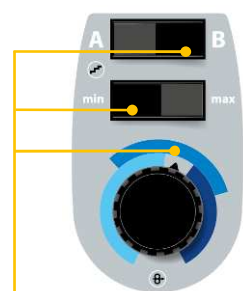

Простая настройка

Smartmig избавит вас от сложных настроек. Благодаря панели **SMART**, упрощена настройка мощности (4 положения) и скорости проволоки. Панель указывает идеальную настройку в зависимости от типа и диаметра используемой проволоки, а также от толщины свариваемого металла.

↓ ↑ mm	Fe		
	0,6	0,8	1,0
0,8	A min		
1	A min	A min	
2	A max	A max	A max
3		B min	B min
4 +		B max	B max

Благодаря интуитивной настройке, настройте ваш аппарат за несколько секунд