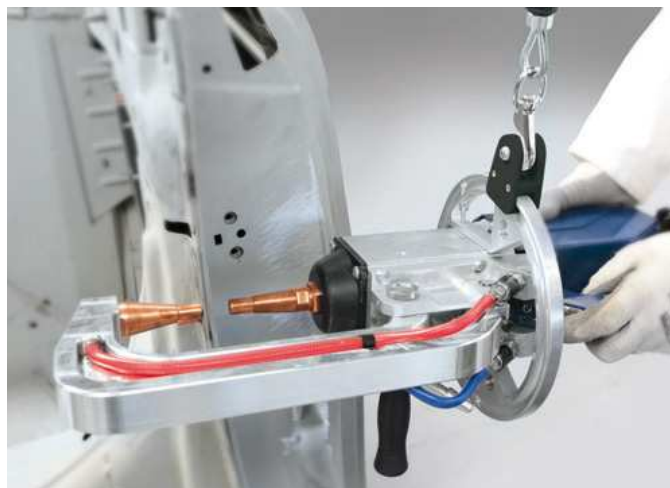

Аксессуар для контактной сварки

GYS

Арт:051737 ВРАЩАТЕЛЬ 360° ДЛЯ С-КЛЕЩЕЙ – ВР.LC-ВР.LCX

INVEST IN THE FUTURE

Email : contact@gys.fr

www.gys.fr