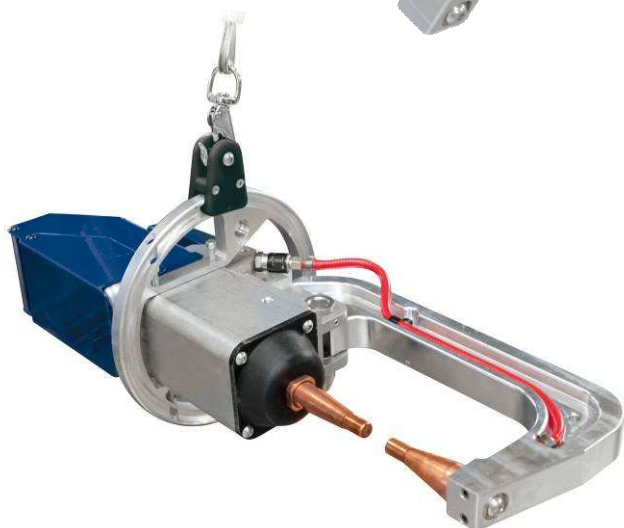

Аксессуар для контактной сварки

GYS

Арт:051737 ВРАЩАТЕЛЬ 360° ДЛЯ С-КЛЕЩЕЙ – ВР.LC-ВР.LCX

INVEST IN THE FUTURE

Email : contact@gys.fr

www.gys.fr