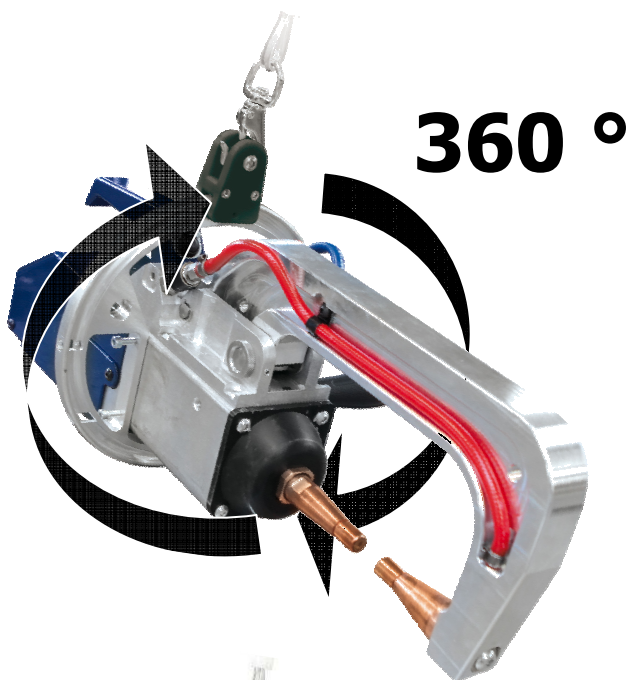

Аксессуар для контактной сварки

GYS

Арт:051737 ВРАЩАТЕЛЬ 360° ДЛЯ С-КЛЕЩЕЙ – ВР.LC-ВР.LCX

INVEST IN THE FUTURE

Email : contact@gys.fr

www.gys.fr