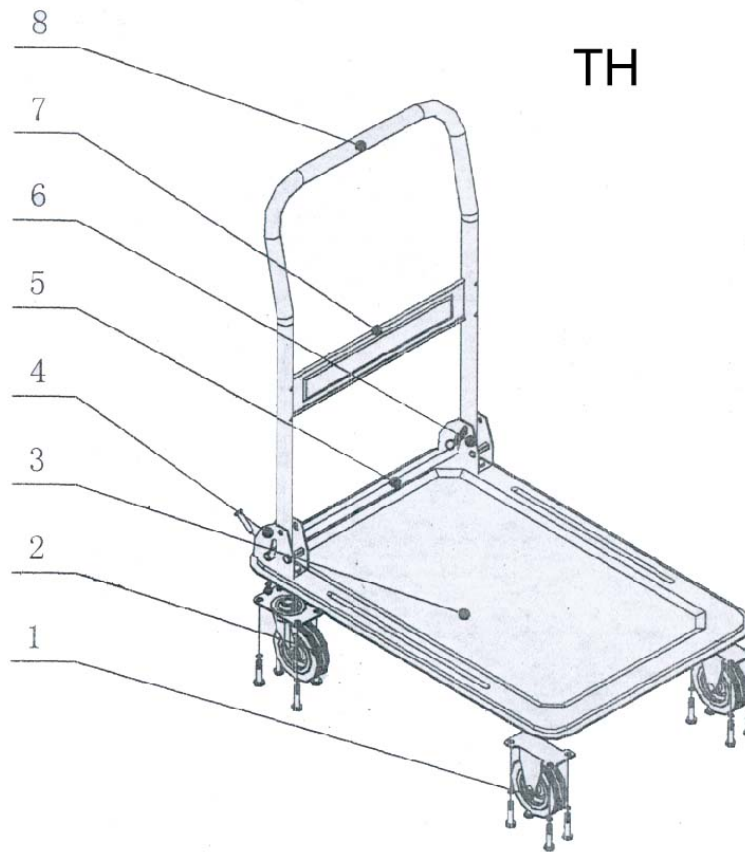

ТН

NO.	Описание	Qty
1	Неповоротные колеса	2
2	Поворотные колеса	2
3	Платформа	1
4	Крепление ручки	2
5	Планка	1
6	Пружина	2
7	Планка	1
8	Ручка	1

Тележки платформенные серии ТН произведены Заводом.
Завод сертифицирован по ISO9001-2000. Изделие соответствует стандартам CE и GS.
Марка **Euro-Lift.ru**

Покупатель _____

Дата продажи «__» _____ 20__ г.

Организация Продавец _____

Накладная № _____

М.П.