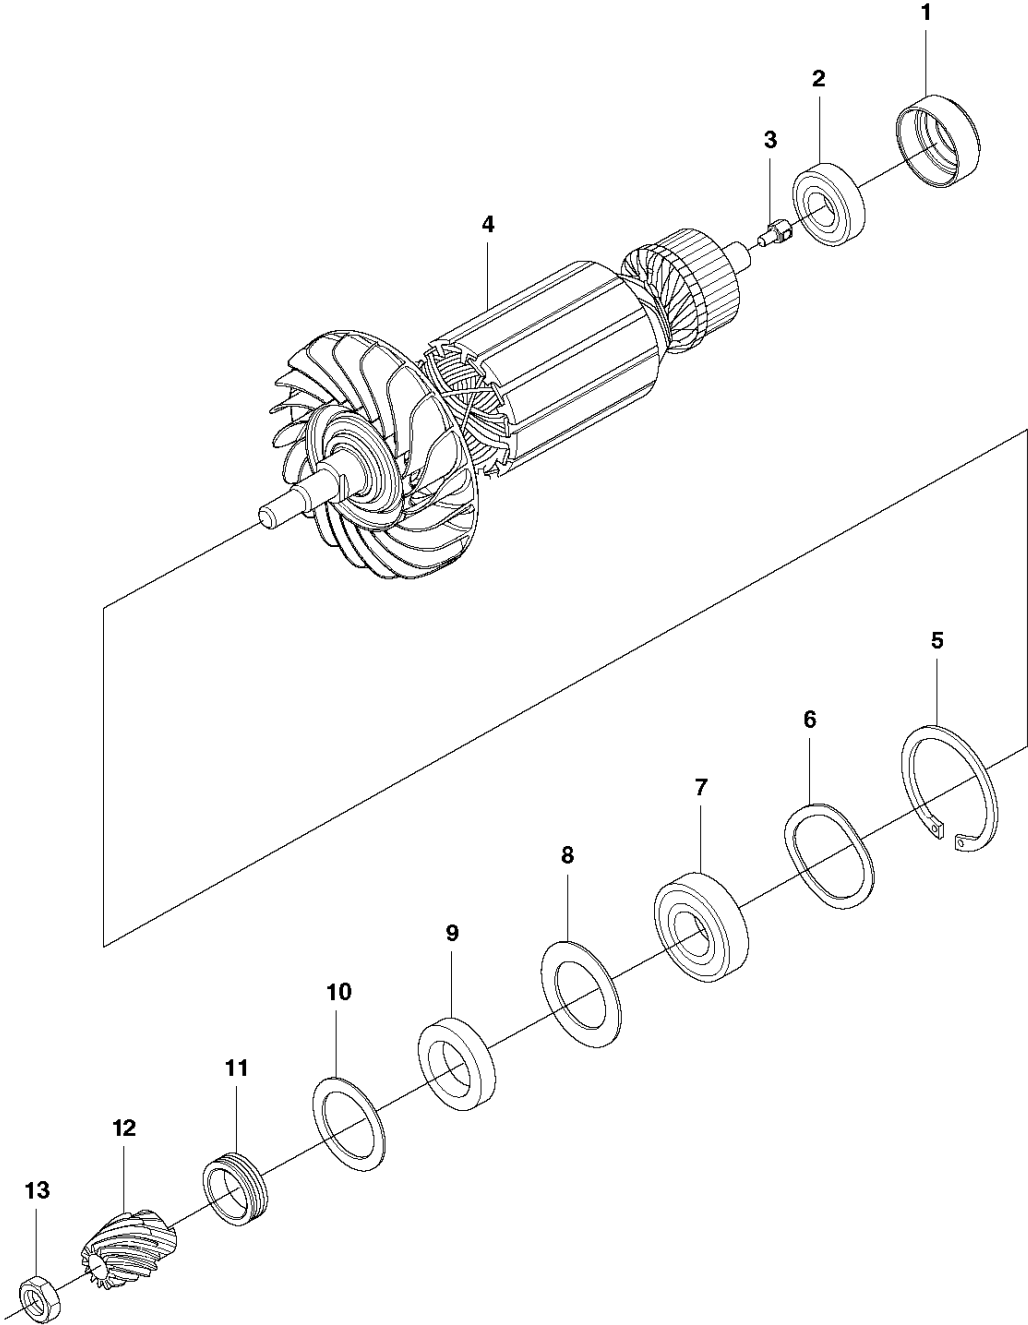

# SPARE PARTS LIST

POWER CUTTERS

K 4000, 2018-03

**A** K4000

## HANDLE

K 4000, 2018-03

Ref	Part No	Description	Remark	QTY KIT
1	589 53 01-01	SCREW ITXSCT		4
2	589 58 33-01	SCREW		4
3	577 48 19-01	SPRING		1
4	589 65 73-02	LOCKING BUTTON		1
5	590 93 57-01	SCREW		2
6	531 03 18-87	CLIP		1
7	577 01 01-05	HOLDER ASSY	100-120V, incl 8	1
7	577 01 01-06	HOLDER ASSY	230V, incl 8	1
8	578 03 26-01	SLEEVE	100-120V	1
8	578 03 24-01	SLEEVE	230V	2
9	531 03 18-83	SWITCH		1
10	582 33 02-01	HANDLE HALF		1
11	582 33 03-01	HANDLE HALF		1

**B** K4000

MOTOR

K 4000, 2018-03

Ref	Part No	Description	Remark	QTY KIT
1	577 06 66-01	RUBBER BUSHING		1
2	503 25 09-01	BEARING		1
3	579 25 62-01	SCREW		1
4	582 58 66-02	ROTOR	100-120V	1
4	582 58 66-01	ROTOR	230V	1
5	735 31 33-10	CIRCLIP		1
6	505 53 03-51	SPRING WASHER		1
7	531 07 39-44	BALL BEARING		1
8	505 53 03-16	SPACER		1
9	505 53 03-41	FELT		1
10	505 53 03-52	SPACER		1
11	505 53 03-19	SPACER		1
12	506 09 86-02	PINION		1
13	523 12 24-02	NUT		1

## GEARS

K 4000, 2018-03

Ref	Part No	Description	Remark	QTY KIT
1	581 85 52-01	SCREW		1
2	506 07 09-01	FLANGE WASHER	JP	2
2	583 87 44-01	FLANGE	RoW	2
3	581 60 54-03	BUSHING	JP	1
3	578 39 82-01	BUSHING	RoW	1
4	506 32 48-01	SUPPORT FLANGE		1
5	505 57 41-16	SCREW ITXSCM		3
6	506 26 65-01	FLANGE		1
7	503 21 53-10	SCREW ITXSCM		2
8	506 26 64-01	SCREEN		1
9	544 40 32-01	GEAR SET	Incl. 10 - 16	1
10	506 28 84-01	SCREEN		1
11	503 25 21-01	BALL BEARING		1
12	506 41 28-01	BLADE SHAFT		1
13	505 57 41-20	SCREW ITXSCM		4
14	523 05 62-01	GASKET		1
15	531 03 18-75	GEAR WHEEL	Incl. 17	1
16	738 22 00-15	BALL BEARING		1
17	506 09 86-02	PINION		1