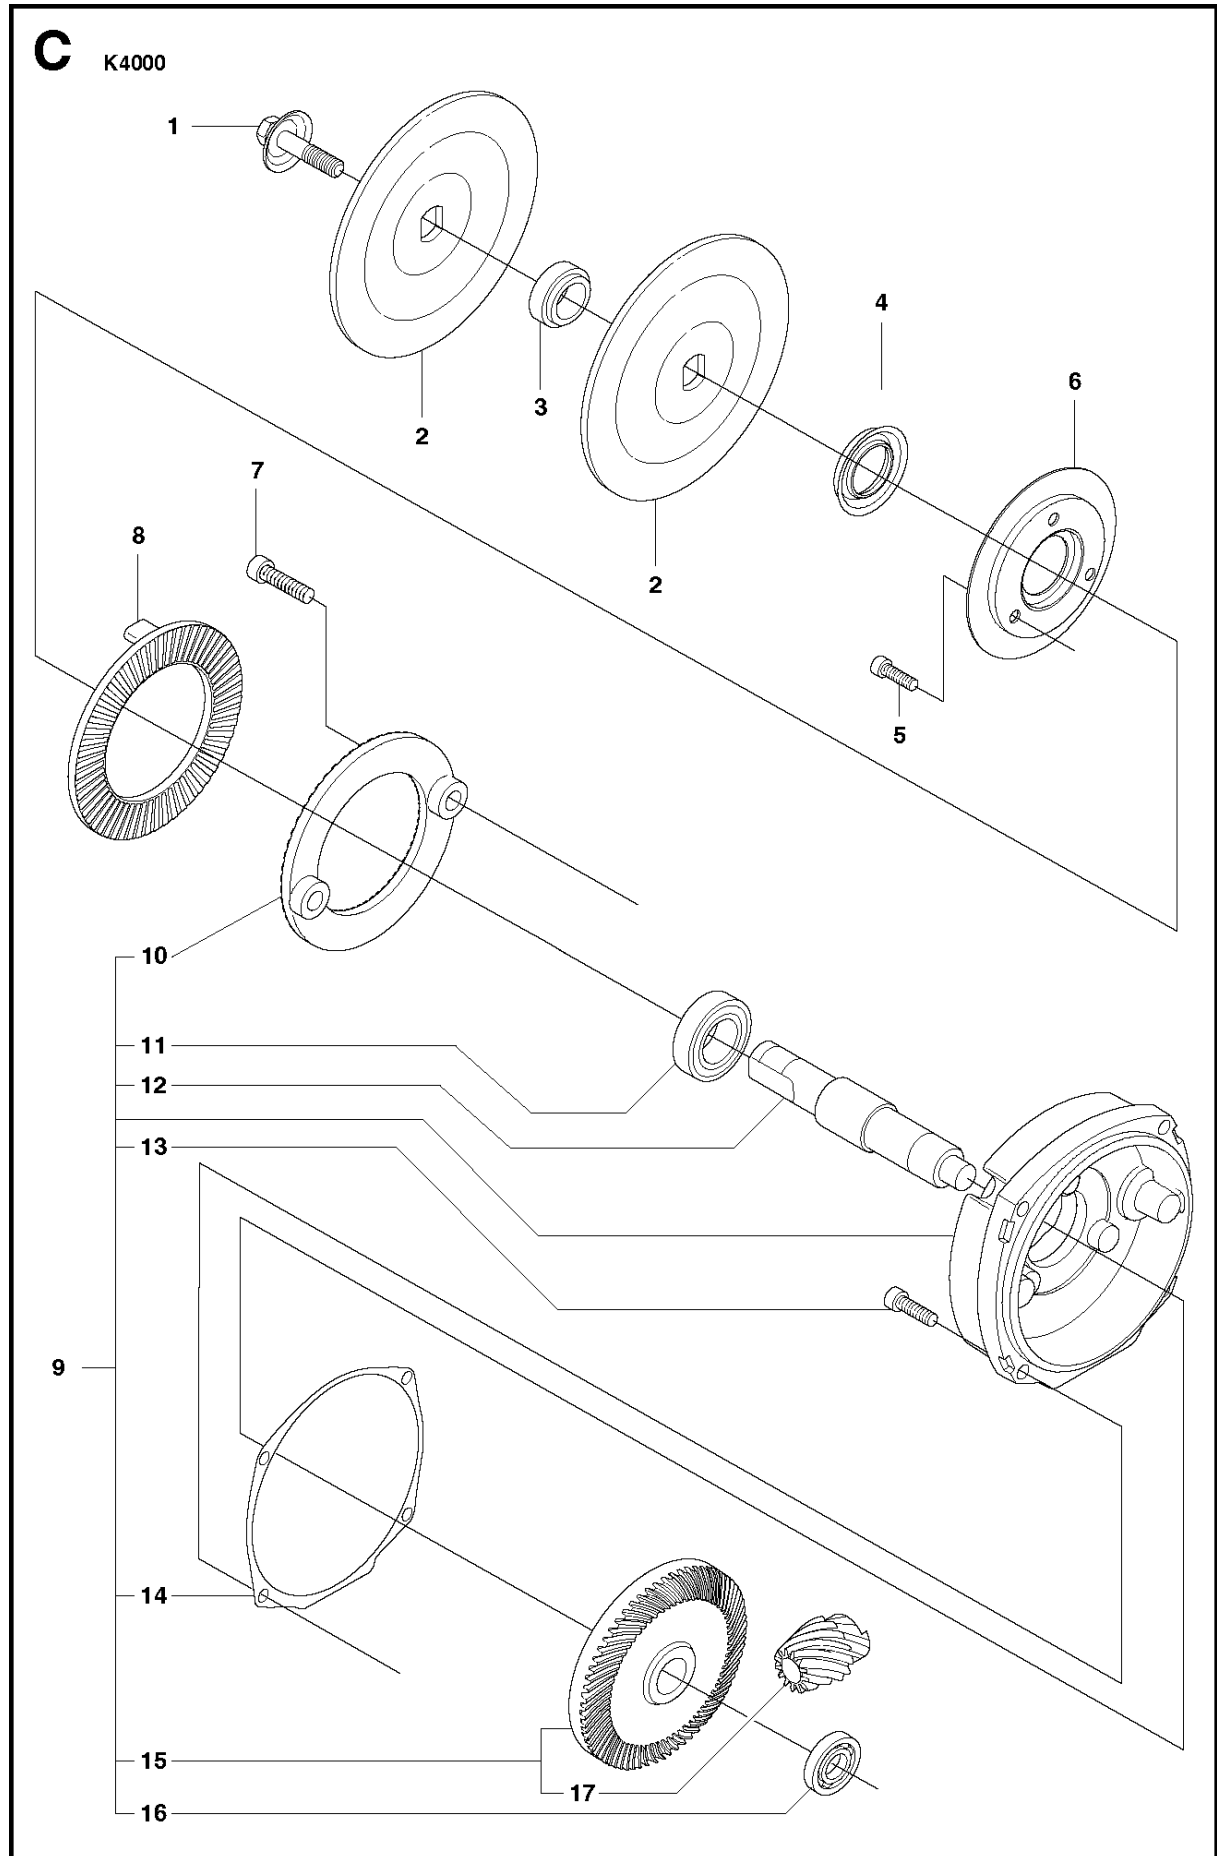

# SPARE PARTS LIST

POWER CUTTERS

K 4000, 2018-03

**A** K4000

## HANDLE

K 4000, 2018-03

Ref	Part No	Description	Remark	QTY KIT
1	589 53 01-01	SCREW ITXSCT		4
2	589 58 33-01	SCREW		4
3	577 48 19-01	SPRING		1
4	589 65 73-02	LOCKING BUTTON		1
5	590 93 57-01	SCREW		2
6	531 03 18-87	CLIP		1
7	577 01 01-05	HOLDER ASSY	100-120V, incl 8	1
7	577 01 01-06	HOLDER ASSY	230V, incl 8	1
8	578 03 26-01	SLEEVE	100-120V	1
8	578 03 24-01	SLEEVE	230V	2
9	531 03 18-83	SWITCH		1
10	582 33 02-01	HANDLE HALF		1
11	582 33 03-01	HANDLE HALF		1

**B** K4000

MOTOR

K 4000, 2018-03

Ref	Part No	Description	Remark	QTY KIT
1	577 06 66-01	RUBBER BUSHING		1
2	503 25 09-01	BEARING		1
3	579 25 62-01	SCREW		1
4	582 58 66-02	ROTOR	100-120V	1
4	582 58 66-01	ROTOR	230V	1
5	735 31 33-10	CIRCLIP		1
6	505 53 03-51	SPRING WASHER		1
7	531 07 39-44	BALL BEARING		1
8	505 53 03-16	SPACER		1
9	505 53 03-41	FELT		1
10	505 53 03-52	SPACER		1
11	505 53 03-19	SPACER		1
12	506 09 86-02	PINION		1
13	523 12 24-02	NUT		1

## GEARS

K 4000, 2018-03

Ref	Part No	Description	Remark	QTY KIT
1	581 85 52-01	SCREW		1
2	506 07 09-01	FLANGE WASHER	JP	2
2	583 87 44-01	FLANGE	RoW	2
3	581 60 54-03	BUSHING	JP	1
3	578 39 82-01	BUSHING	RoW	1
4	506 32 48-01	SUPPORT FLANGE		1
5	505 57 41-16	SCREW ITXSCM		3
6	506 26 65-01	FLANGE		1
7	503 21 53-10	SCREW ITXSCM		2
8	506 26 64-01	SCREEN		1
9	544 40 32-01	GEAR SET	Incl. 10 - 16	1
10	506 28 84-01	SCREEN		1
11	503 25 21-01	BALL BEARING		1
12	506 41 28-01	BLADE SHAFT		1
13	505 57 41-20	SCREW ITXSCM		4
14	523 05 62-01	GASKET		1
15	531 03 18-75	GEAR WHEEL	Incl. 17	1
16	738 22 00-15	BALL BEARING		1
17	506 09 86-02	PINION		1