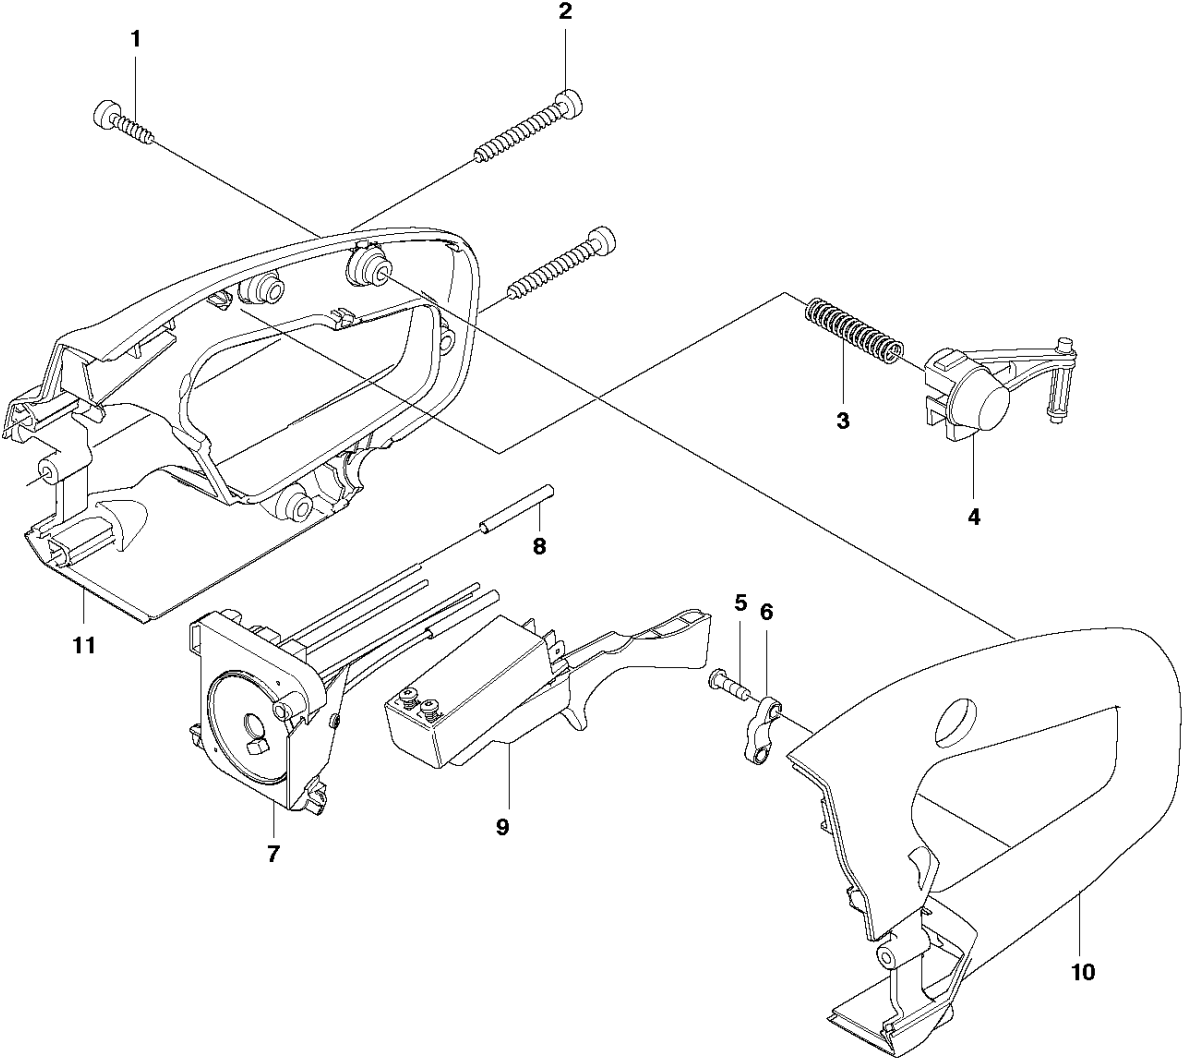

# SPARE PARTS LIST

POWER CUTTERS

K 4000, 2018-03

**A** K4000

## HANDLE

K 4000, 2018-03

Ref	Part No	Description	Remark	QTY KIT
1	589 53 01-01	SCREW ITXSCT		4
2	589 58 33-01	SCREW		4
3	577 48 19-01	SPRING		1
4	589 65 73-02	LOCKING BUTTON		1
5	590 93 57-01	SCREW		2
6	531 03 18-87	CLIP		1
7	577 01 01-05	HOLDER ASSY	100-120V, incl 8	1
7	577 01 01-06	HOLDER ASSY	230V, incl 8	1
8	578 03 26-01	SLEEVE	100-120V	1
8	578 03 24-01	SLEEVE	230V	2
9	531 03 18-83	SWITCH		1
10	582 33 02-01	HANDLE HALF		1
11	582 33 03-01	HANDLE HALF		1

**B** K4000

MOTOR

K 4000, 2018-03

Ref	Part No	Description	Remark	QTY KIT
1	577 06 66-01	RUBBER BUSHING		1
2	503 25 09-01	BEARING		1
3	579 25 62-01	SCREW		1
4	582 58 66-02	ROTOR	100-120V	1
4	582 58 66-01	ROTOR	230V	1
5	735 31 33-10	CIRCLIP		1
6	505 53 03-51	SPRING WASHER		1
7	531 07 39-44	BALL BEARING		1
8	505 53 03-16	SPACER		1
9	505 53 03-41	FELT		1
10	505 53 03-52	SPACER		1
11	505 53 03-19	SPACER		1
12	506 09 86-02	PINION		1
13	523 12 24-02	NUT		1

## GEARS

K 4000, 2018-03

Ref	Part No	Description	Remark	QTY KIT
1	581 85 52-01	SCREW		1
2	506 07 09-01	FLANGE WASHER	JP	2
2	583 87 44-01	FLANGE	RoW	2
3	581 60 54-03	BUSHING	JP	1
3	578 39 82-01	BUSHING	RoW	1
4	506 32 48-01	SUPPORT FLANGE		1
5	505 57 41-16	SCREW ITXSCM		3
6	506 26 65-01	FLANGE		1
7	503 21 53-10	SCREW ITXSCM		2
8	506 26 64-01	SCREEN		1
9	544 40 32-01	GEAR SET	Incl. 10 - 16	1
10	506 28 84-01	SCREEN		1
11	503 25 21-01	BALL BEARING		1
12	506 41 28-01	BLADE SHAFT		1
13	505 57 41-20	SCREW ITXSCM		4
14	523 05 62-01	GASKET		1
15	531 03 18-75	GEAR WHEEL	Incl. 17	1
16	738 22 00-15	BALL BEARING		1
17	506 09 86-02	PINION		1