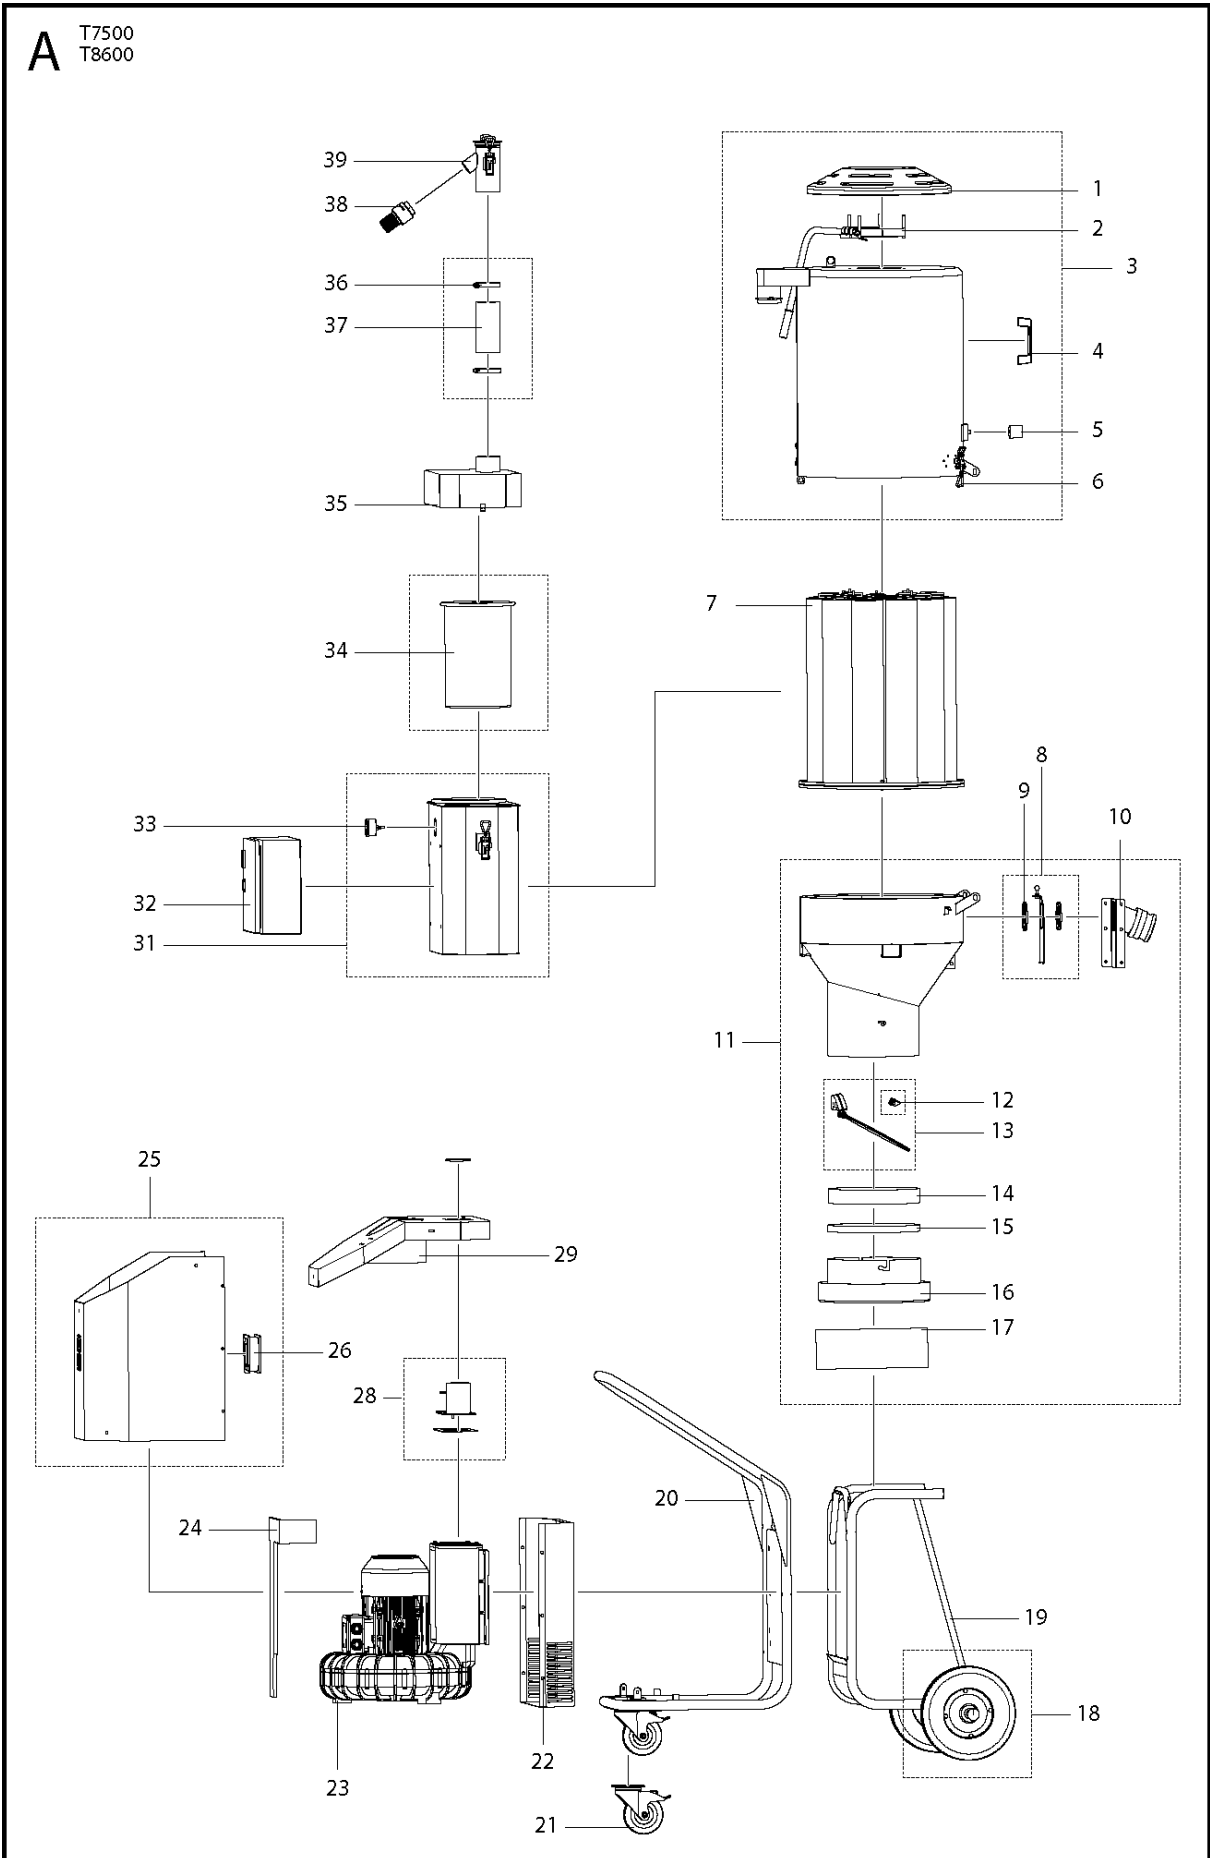

SPARE PARTS LIST

DUST AND SLURRY MANAGEMENT

T7500, T8600, 2017-03

Ref	Part No	Description	Remark	QTY	KIT
1	590 43 43-01	COVER LID		1	3
2	590 43 42-01	FILTER		1	3
3	590 47 91-02	TANK HALF		1	
4	590 43 44-01	HANDLE		1	3
5	590 43 32-01	STOPPER		1	3
6	590 43 39-01	LATCH		5	3
7	590 43 88-01	FILTER		1	
8	590 43 41-01	VALVE KIT		1	11
9	590 43 60-01	GASKET		2	8, 11
10	590 43 55-02	INLET		1	11
11	590 47 90-02	TANK HALF		1	11
12	590 43 19-01	HOLDER		1	11
13	590 45 66-01	FLAP		1	11
14	590 43 28-01	SEAL		1	11
15	590 43 34-01	STRAP		1	11
16	590 43 58-01	HOLDER		1	11
17	590 42 92-01	BAG		1	11
18	590 43 57-01	WHEEL KIT		2	
19	590 43 52-01	FRAME		1	
20	590 43 50-01	FRAME		1	
21	590 43 20-01	WHEEL		2	
22	590 47 89-01	COVER KIT		1	
23	590 43 54-01	PUMP		1	
23	590 43 36-01	PUMP		1	
23	590 43 35-01	PUMP		1	
24	590 47 93-01	PLATE KIT		1	
25	590 47 92-02	MOTOR COVER		1	
26	590 43 30-01	FAN		1	25
28	590 43 48-01	INLET PIPE		1	
29	590 43 47-01	COVER LID		1	
31	590 43 45-01	FILTER HOUSING		1	
32	590 43 24-01	ELECTRONIC BOX		1	
32	590 43 25-01	ELECTRONIC BOX		1	31
32	590 43 56-01	ELECTRONIC BOX		1	
32	590 43 23-01	ELECTRONIC BOX		1	
33	590 43 27-01	MANOMETER		1	
34	590 43 59-01	FILTER		2	
34	590 43 37-01	FILTER		2	
35	590 43 46-01	COVER LID		1	
36	590 43 31-01	HOSE CLAMP		2	
37	590 43 26-01	HOSE	0,15 (m)	1	
38	590 43 21-01	CHECK VALVE		1	
39	590 43 22-01	REGULATOR		1	