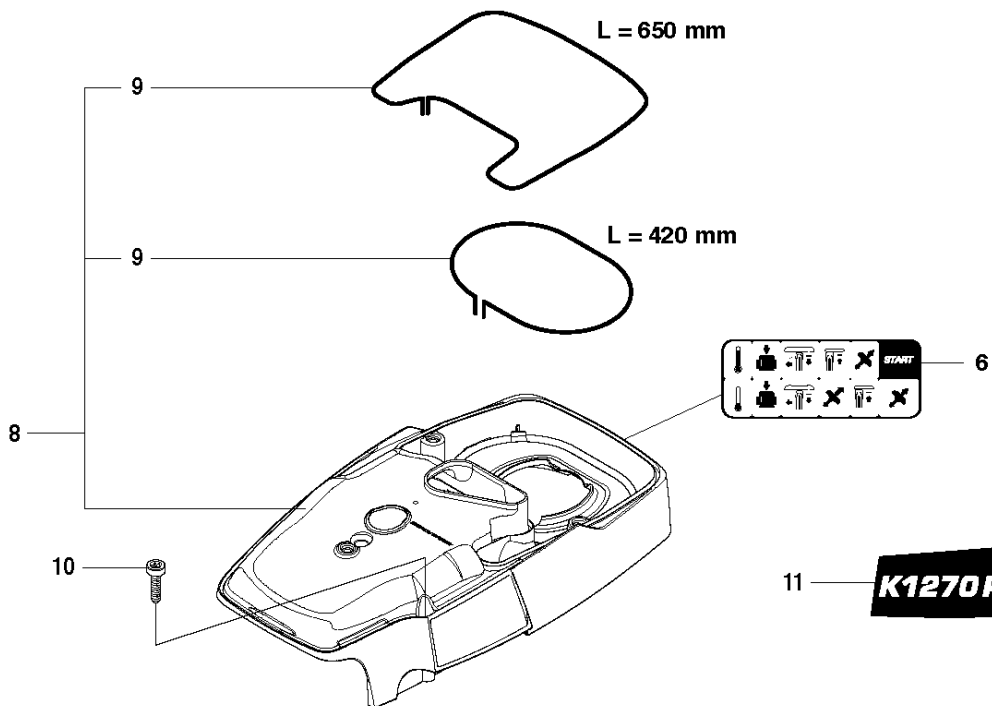

SPARE PARTS LIST

POWER CUTTERS

K1270R, 2016-07

B K1270R

AIR FILTER

K1270R, 2016-07

Ref	Part No	Description	Remark	QTY	KIT
1	503 21 53-56	SCREW ITXSCM		2	
2	503 21 53-12	SCREW ITXSCM		1	1
3	585 42 83-01	PLUG		1	
4	589 02 34-01	FILTER COVER		1	3
5	589 02 38-02	DECAL		1	
6	544 87 38-02	LABEL		1	
7	510 24 41-03	AIR FILTER	Standard	1	
7	510 24 41-05	AIR FILTER	1270 R	1	
8	576 55 32-02	CYLINDER COVER	Incl. 9	1	
9	525 61 70-04	SEALING		2	
10	503 21 53-30	SCREW ITXSCM		5	
11	525 81 69-05	LABEL	K1270 R	1	

D K1270R

CARBURETOR

K1270R, 2016-07

Ref	Part No	Description	Remark	QTY	KIT
1	510 24 39-01	FILTER		1	
2	510 24 38-02	BELLOWS		1	
3	505 28 33-07	HOSE CLAMP		1	
4	588 75 07-01	INLET BEND		1	
5	503 21 53-65	SCREW ITXSCM		2	
6	506 25 04-01	SUPPORT		1	
7	579 85 11-01	GASKET		1	20
8	589 02 36-01	CARBURETTOR		1	
9	588 89 20-01	GUIDE SLEEVE		1	
10	506 28 98-02	THROTTLE CABLE ASSY		1	
11	588 70 55-01	IMPULSE HOSE		1	
12	587 53 69-01	FLANGE		1	
13	587 53 68-01	INLET PIPE		1	
14	505 28 33-08	HOSE CLAMP		1	
15	588 63 04-01	INSULATION WALL		1	
16	503 26 02-05	SEALING RING		2	19
17	587 53 61-01	GASKET		1	19
18	587 53 62-01	GASKET		1	19
19	582 45 48-01	GASKET KIT		1	
20	585 28 09-01	GASKET		1	19

CARBURETOR DETAILS

K1270R, 2016-07

Ref	Part No	Description	Remark	QTY	KIT
1	582 72 95-01	THROTTLE SHAFT		1	
2	582 72 97-01	CHOKE SHAFT		1	
3	579 79 15-01	SPRING		1	
4	579 79 16-01	SPRING		1	1
5	582 60 65-01	REPAIR KIT		1	2
6	503 59 74-03	GASKET KIT		1	

E K1270R

CRANKSHAFT

K1270R, 2016-07

Ref	Part No	Description	Remark	QTY KIT
1	587 01 54-01	CRANKSHAFT ASSY	Incl. 2, 3	1
2	503 25 00-02	BALL BEARING		2
3	503 13 91-01	NEEDLE BEARING		1

CYLINDER

K1270R, 2016-07