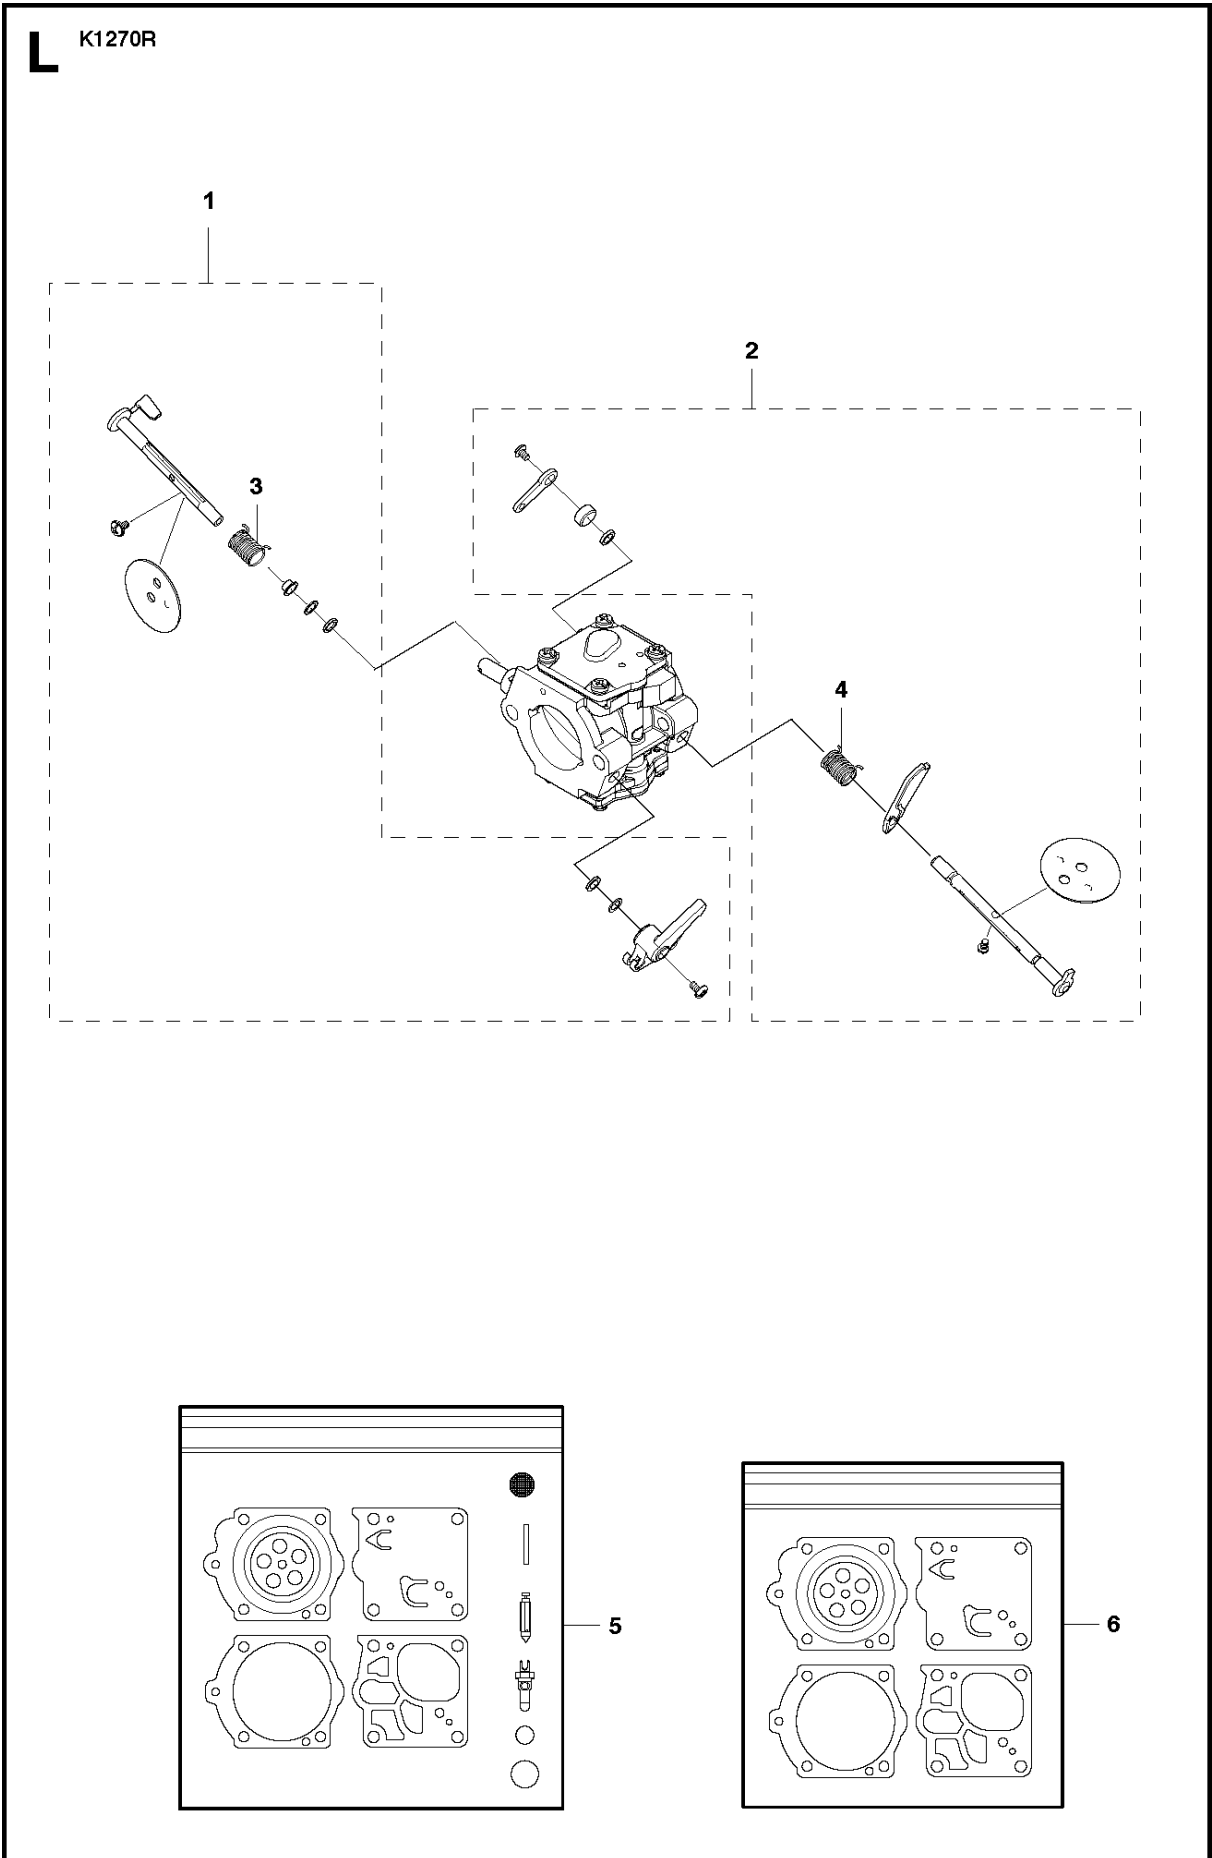

SPARE PARTS LIST

POWER CUTTERS

K1270R, 2016-07

B K1270R

AIR FILTER

K1270R, 2016-07

Ref	Part No	Description	Remark	QTY	KIT
1	503 21 53-56	SCREW ITXSCM		2	
2	503 21 53-12	SCREW ITXSCM		1	1
3	585 42 83-01	PLUG		1	
4	589 02 34-01	FILTER COVER		1	3
5	589 02 38-02	DECAL		1	
6	544 87 38-02	LABEL		1	
7	510 24 41-03	AIR FILTER	Standard	1	
7	510 24 41-05	AIR FILTER	1270 R	1	
8	576 55 32-02	CYLINDER COVER	Incl. 9	1	
9	525 61 70-04	SEALING		2	
10	503 21 53-30	SCREW ITXSCM		5	
11	525 81 69-05	LABEL	K1270 R	1	

D K1270R

CARBURETOR

K1270R, 2016-07

Ref	Part No	Description	Remark	QTY	KIT
1	510 24 39-01	FILTER		1	
2	510 24 38-02	BELLOWS		1	
3	505 28 33-07	HOSE CLAMP		1	
4	588 75 07-01	INLET BEND		1	
5	503 21 53-65	SCREW ITXSCM		2	
6	506 25 04-01	SUPPORT		1	
7	579 85 11-01	GASKET		1	20
8	589 02 36-01	CARBURETTOR		1	
9	588 89 20-01	GUIDE SLEEVE		1	
10	506 28 98-02	THROTTLE CABLE ASSY		1	
11	588 70 55-01	IMPULSE HOSE		1	
12	587 53 69-01	FLANGE		1	
13	587 53 68-01	INLET PIPE		1	
14	505 28 33-08	HOSE CLAMP		1	
15	588 63 04-01	INSULATION WALL		1	
16	503 26 02-05	SEALING RING		2	19
17	587 53 61-01	GASKET		1	19
18	587 53 62-01	GASKET		1	19
19	582 45 48-01	GASKET KIT		1	
20	585 28 09-01	GASKET		1	19

CARBURETOR DETAILS

K1270R, 2016-07

Ref	Part No	Description	Remark	QTY	KIT
1	582 72 95-01	THROTTLE SHAFT		1	
2	582 72 97-01	CHOKE SHAFT		1	
3	579 79 15-01	SPRING		1	
4	579 79 16-01	SPRING		1	1
5	582 60 65-01	REPAIR KIT		1	2
6	503 59 74-03	GASKET KIT		1	

A K1270R

CLUTCH

K1270R, 2016-07

Ref	Part No	Description	Remark	QTY KIT	
1	503 14 49-01	CLUTCH ASSY	Incl. 2	1	
2	503 14 51-01	CLUTCH SPRING		3	1
3	587 53 67-02	DRIVING PULLEY ASSY		1	
4	525 83 18-01	BALL BEARING	RCJ 6Y	2	3
5	587 53 64-01	SPACING SLEEVE		1	