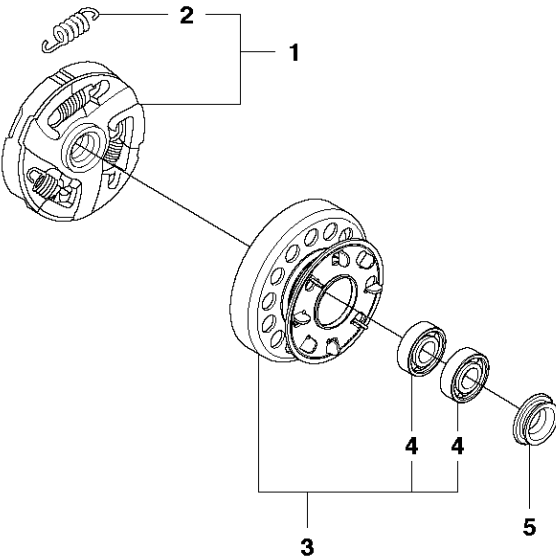

A K1270R

CLUTCH

K1270R, 2016-07

Ref	Part No	Description	Remark	QTY KIT	
1	503 14 49-01	CLUTCH ASSY	Incl. 2	1	
2	503 14 51-01	CLUTCH SPRING		3	1
3	587 53 67-02	DRIVING PULLEY ASSY		1	
4	525 83 18-01	BALL BEARING	RCJ 6Y	2	3
5	587 53 64-01	SPACING SLEEVE		1