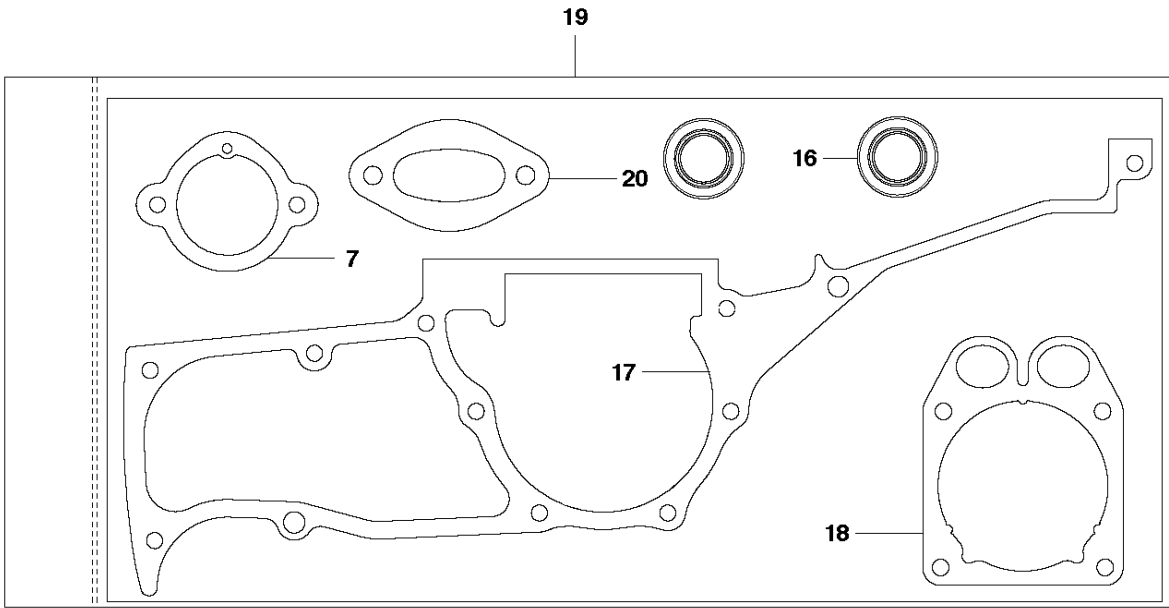

SPARE PARTS LIST

POWER CUTTERS

K1270R, 2016-07

B K1270R

AIR FILTER

K1270R, 2016-07

Ref	Part No	Description	Remark	QTY	KIT
1	503 21 53-56	SCREW ITXSCM		2	
2	503 21 53-12	SCREW ITXSCM		1	1
3	585 42 83-01	PLUG		1	
4	589 02 34-01	FILTER COVER		1	3
5	589 02 38-02	DECAL		1	
6	544 87 38-02	LABEL		1	
7	510 24 41-03	AIR FILTER	Standard	1	
7	510 24 41-05	AIR FILTER	1270 R	1	
8	576 55 32-02	CYLINDER COVER	Incl. 9	1	
9	525 61 70-04	SEALING		2	
10	503 21 53-30	SCREW ITXSCM		5	
11	525 81 69-05	LABEL	K1270 R	1	

D K1270R

CARBURETOR

K1270R, 2016-07

Ref	Part No	Description	Remark	QTY	KIT
1	510 24 39-01	FILTER		1	
2	510 24 38-02	BELLOWS		1	
3	505 28 33-07	HOSE CLAMP		1	
4	588 75 07-01	INLET BEND		1	
5	503 21 53-65	SCREW ITXSCM		2	
6	506 25 04-01	SUPPORT		1	
7	579 85 11-01	GASKET		1	20
8	589 02 36-01	CARBURETTOR		1	
9	588 89 20-01	GUIDE SLEEVE		1	
10	506 28 98-02	THROTTLE CABLE ASSY		1	
11	588 70 55-01	IMPULSE HOSE		1	
12	587 53 69-01	FLANGE		1	
13	587 53 68-01	INLET PIPE		1	
14	505 28 33-08	HOSE CLAMP		1	
15	588 63 04-01	INSULATION WALL		1	
16	503 26 02-05	SEALING RING		2	19
17	587 53 61-01	GASKET		1	19
18	587 53 62-01	GASKET		1	19
19	582 45 48-01	GASKET KIT		1	
20	585 28 09-01	GASKET		1	19

CARBURETOR DETAILS

K1270R, 2016-07

Ref	Part No	Description	Remark	QTY	KIT
1	582 72 95-01	THROTTLE SHAFT		1	
2	582 72 97-01	CHOKE SHAFT		1	
3	579 79 15-01	SPRING		1	
4	579 79 16-01	SPRING		1	1
5	582 60 65-01	REPAIR KIT		1	2
6	503 59 74-03	GASKET KIT		1	

M K1270R

2

TOOLS

K1270R, 2016-07

Ref	Part No	Description	Remark	QTY	KIT
1	506 38 26-01	TOOL	Torx 27	1	
2	582 45 48-01	GASKET KIT	Incl. 3 - 7	1	
3	579 85 11-01	GASKET		1	2
4	585 28 09-01	GASKET		1	2
5	503 26 02-05	SEALING RING		2	2
6	587 53 61-01	GASKET		1	2
7	587 53 62-01	GASKET		1	2