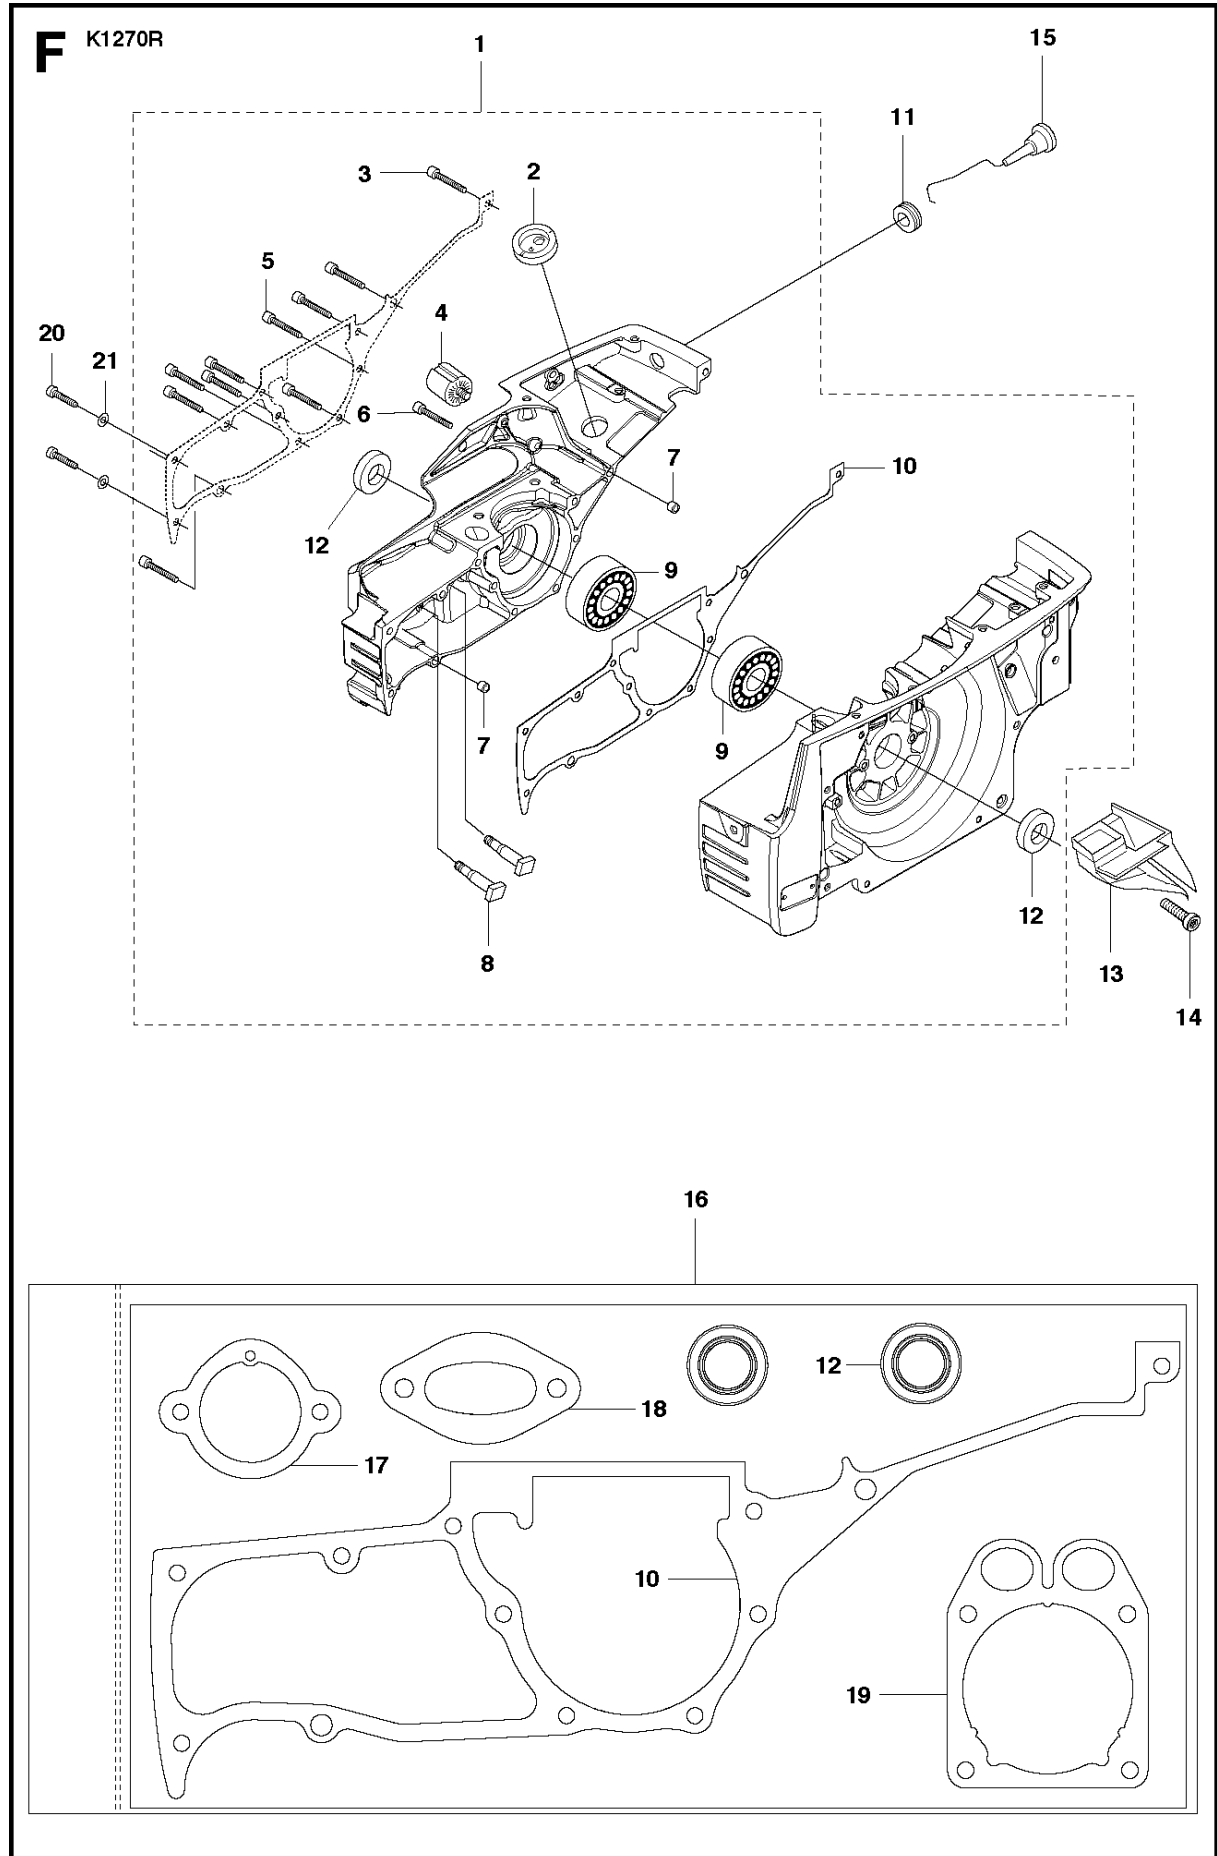

SPARE PARTS LIST

POWER CUTTERS

K1270R, 2016-07

B K1270R

AIR FILTER

K1270R, 2016-07

Ref	Part No	Description	Remark	QTY	KIT
1	503 21 53-56	SCREW ITXSCM		2	
2	503 21 53-12	SCREW ITXSCM		1	1
3	585 42 83-01	PLUG		1	
4	589 02 34-01	FILTER COVER		1	3
5	589 02 38-02	DECAL		1	
6	544 87 38-02	LABEL		1	
7	510 24 41-03	AIR FILTER	Standard	1	
7	510 24 41-05	AIR FILTER	1270 R	1	
8	576 55 32-02	CYLINDER COVER	Incl. 9	1	
9	525 61 70-04	SEALING		2	
10	503 21 53-30	SCREW ITXSCM		5	
11	525 81 69-05	LABEL	K1270 R	1	

D K1270R

CARBURETOR

K1270R, 2016-07

Ref	Part No	Description	Remark	QTY	KIT
1	510 24 39-01	FILTER		1	
2	510 24 38-02	BELLOWS		1	
3	505 28 33-07	HOSE CLAMP		1	
4	588 75 07-01	INLET BEND		1	
5	503 21 53-65	SCREW ITXSCM		2	
6	506 25 04-01	SUPPORT		1	
7	579 85 11-01	GASKET		1	20
8	589 02 36-01	CARBURETTOR		1	
9	588 89 20-01	GUIDE SLEEVE		1	
10	506 28 98-02	THROTTLE CABLE ASSY		1	
11	588 70 55-01	IMPULSE HOSE		1	
12	587 53 69-01	FLANGE		1	
13	587 53 68-01	INLET PIPE		1	
14	505 28 33-08	HOSE CLAMP		1	
15	588 63 04-01	INSULATION WALL		1	
16	503 26 02-05	SEALING RING		2	19
17	587 53 61-01	GASKET		1	19
18	587 53 62-01	GASKET		1	19
19	582 45 48-01	GASKET KIT		1	
20	585 28 09-01	GASKET		1	19

CARBURETOR DETAILS

K1270R, 2016-07

Ref	Part No	Description	Remark	QTY	KIT
1	582 72 95-01	THROTTLE SHAFT		1	
2	582 72 97-01	CHOKE SHAFT		1	
3	579 79 15-01	SPRING		1	
4	579 79 16-01	SPRING		1	1
5	582 60 65-01	REPAIR KIT		1	2
6	503 59 74-03	GASKET KIT		1	

A K1270R

CLUTCH

K1270R, 2016-07

Ref	Part No	Description	Remark	QTY KIT	
1	503 14 49-01	CLUTCH ASSY	Incl. 2	1	
2	503 14 51-01	CLUTCH SPRING		3	1
3	587 53 67-02	DRIVING PULLEY ASSY		1	
4	525 83 18-01	BALL BEARING	RCJ 6Y	2	3
5	587 53 64-01	SPACING SLEEVE		1	