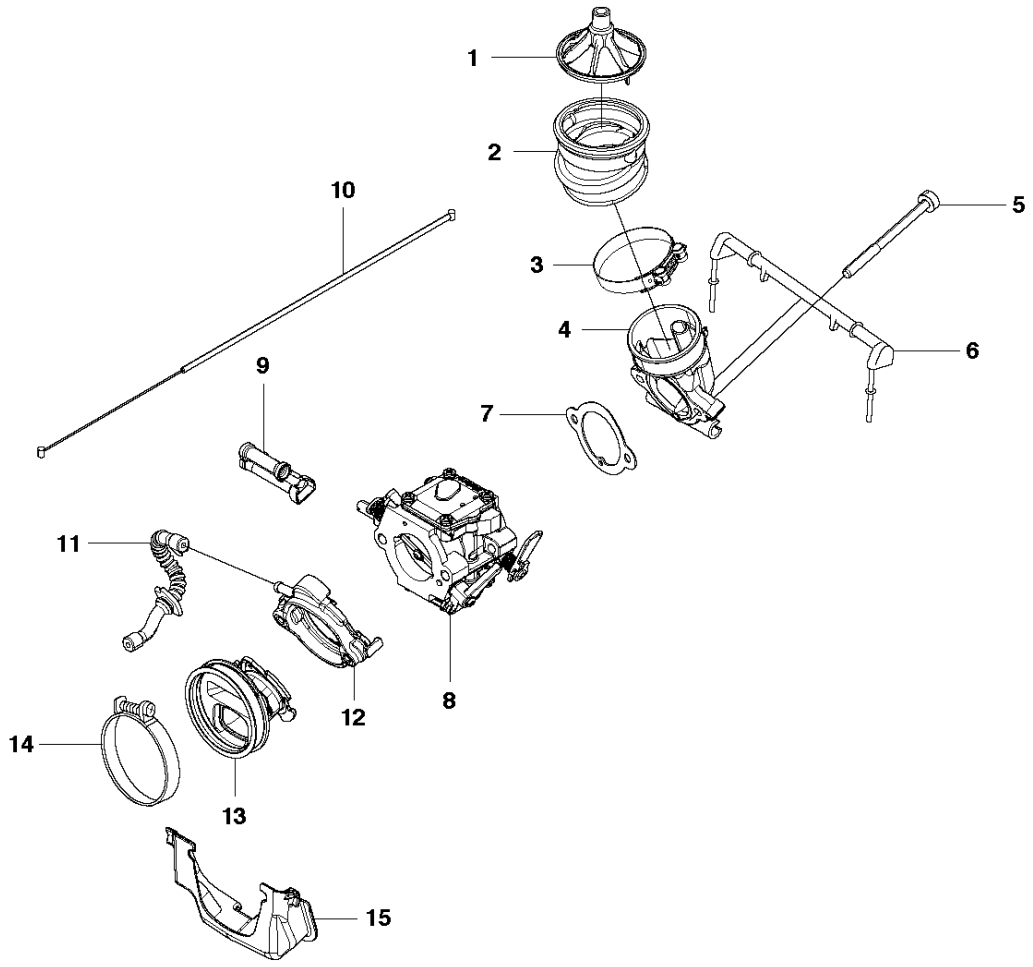

SPARE PARTS LIST

POWER CUTTERS

K1270R, 2016-07

B K1270R

AIR FILTER

K1270R, 2016-07

Ref	Part No	Description	Remark	QTY	KIT
1	503 21 53-56	SCREW ITXSCM		2	
2	503 21 53-12	SCREW ITXSCM		1	1
3	585 42 83-01	PLUG		1	
4	589 02 34-01	FILTER COVER		1	3
5	589 02 38-02	DECAL		1	
6	544 87 38-02	LABEL		1	
7	510 24 41-03	AIR FILTER	Standard	1	
7	510 24 41-05	AIR FILTER	1270 R	1	
8	576 55 32-02	CYLINDER COVER	Incl. 9	1	
9	525 61 70-04	SEALING		2	
10	503 21 53-30	SCREW ITXSCM		5	
11	525 81 69-05	LABEL	K1270 R	1	

D K1270R

CARBURETOR

K1270R, 2016-07

Ref	Part No	Description	Remark	QTY	KIT
1	510 24 39-01	FILTER		1	
2	510 24 38-02	BELLOWS		1	
3	505 28 33-07	HOSE CLAMP		1	
4	588 75 07-01	INLET BEND		1	
5	503 21 53-65	SCREW ITXSCM		2	
6	506 25 04-01	SUPPORT		1	
7	579 85 11-01	GASKET		1	20
8	589 02 36-01	CARBURETTOR		1	
9	588 89 20-01	GUIDE SLEEVE		1	
10	506 28 98-02	THROTTLE CABLE ASSY		1	
11	588 70 55-01	IMPULSE HOSE		1	
12	587 53 69-01	FLANGE		1	
13	587 53 68-01	INLET PIPE		1	
14	505 28 33-08	HOSE CLAMP		1	
15	588 63 04-01	INSULATION WALL		1	
16	503 26 02-05	SEALING RING		2	19
17	587 53 61-01	GASKET		1	19
18	587 53 62-01	GASKET		1	19
19	582 45 48-01	GASKET KIT		1	
20	585 28 09-01	GASKET		1	19

CARBURETOR DETAILS

K1270R, 2016-07

Ref	Part No	Description	Remark	QTY	KIT
1	582 72 95-01	THROTTLE SHAFT		1	
2	582 72 97-01	CHOKE SHAFT		1	
3	579 79 15-01	SPRING		1	
4	579 79 16-01	SPRING		1	1
5	582 60 65-01	REPAIR KIT		1	2
6	503 59 74-03	GASKET KIT		1	

M K1270R

2

TOOLS

K1270R, 2016-07

Ref	Part No	Description	Remark	QTY	KIT
1	506 38 26-01	TOOL	Torx 27	1	
2	582 45 48-01	GASKET KIT	Incl. 3 - 7	1	
3	579 85 11-01	GASKET		1	2
4	585 28 09-01	GASKET		1	2
5	503 26 02-05	SEALING RING		2	2
6	587 53 61-01	GASKET		1	2
7	587 53 62-01	GASKET		1	2