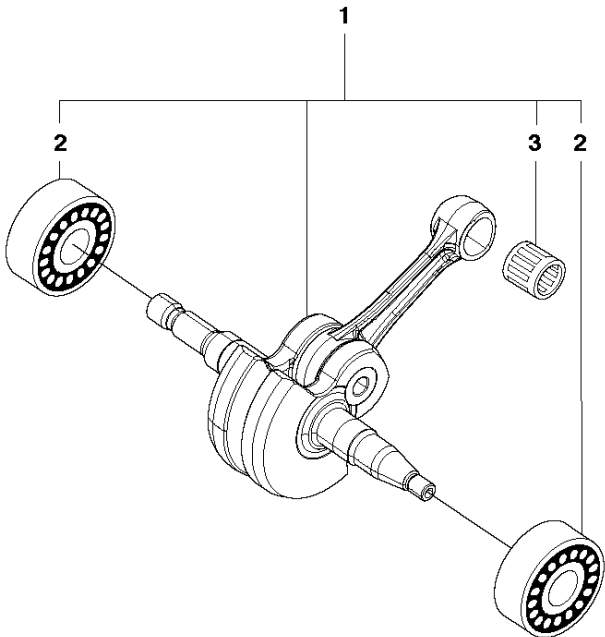

CRANKCASE

K1270R, 2016-07

Ref	Part No	Description	Remark	QTY	KIT
1	582 60 35-01	CRANKCASE ASSY		1	
2	503 13 20-01	GROMMET		1	1
3	503 21 53-20	SCREW ITXSCM		1	1
4	501 26 97-05	ANTIVIBRATION ELEMENT		1	1
5	503 21 53-41	SCREW ITXSCM		9	1
6	544 21 84-20	SCREW ITXSCM		1	1
7	501 27 08-01	GUIDE BUSHING		2	1
8	501 81 57-01	BAR BOLT		2	1
9	503 25 00-02	BALL BEARING		2	1
10	582 35 00-01	GASKET		1	1
11	503 14 54-02	GROMMET		1	
12	503 26 02-05	SEALING RING		2	1, 16
13	506 23 70-01	AIR NOZZLE		1	
14	501 98 10-01	SCREW ITXSCM		1	
15	506 25 43-02	CHOKE CONTROL		1	
16	582 45 48-01	GASKET KIT	Incl. 10, 12, 17-19	1	
17	579 85 11-01	GASKET		1	
18	585 28 09-01	GASKET		1	
19	587 53 62-01	GASKET		1	
20	503 21 53-25	SCREW ITXSCM		2	
21	503 23 00-11	WASHER		2	

E K1270R