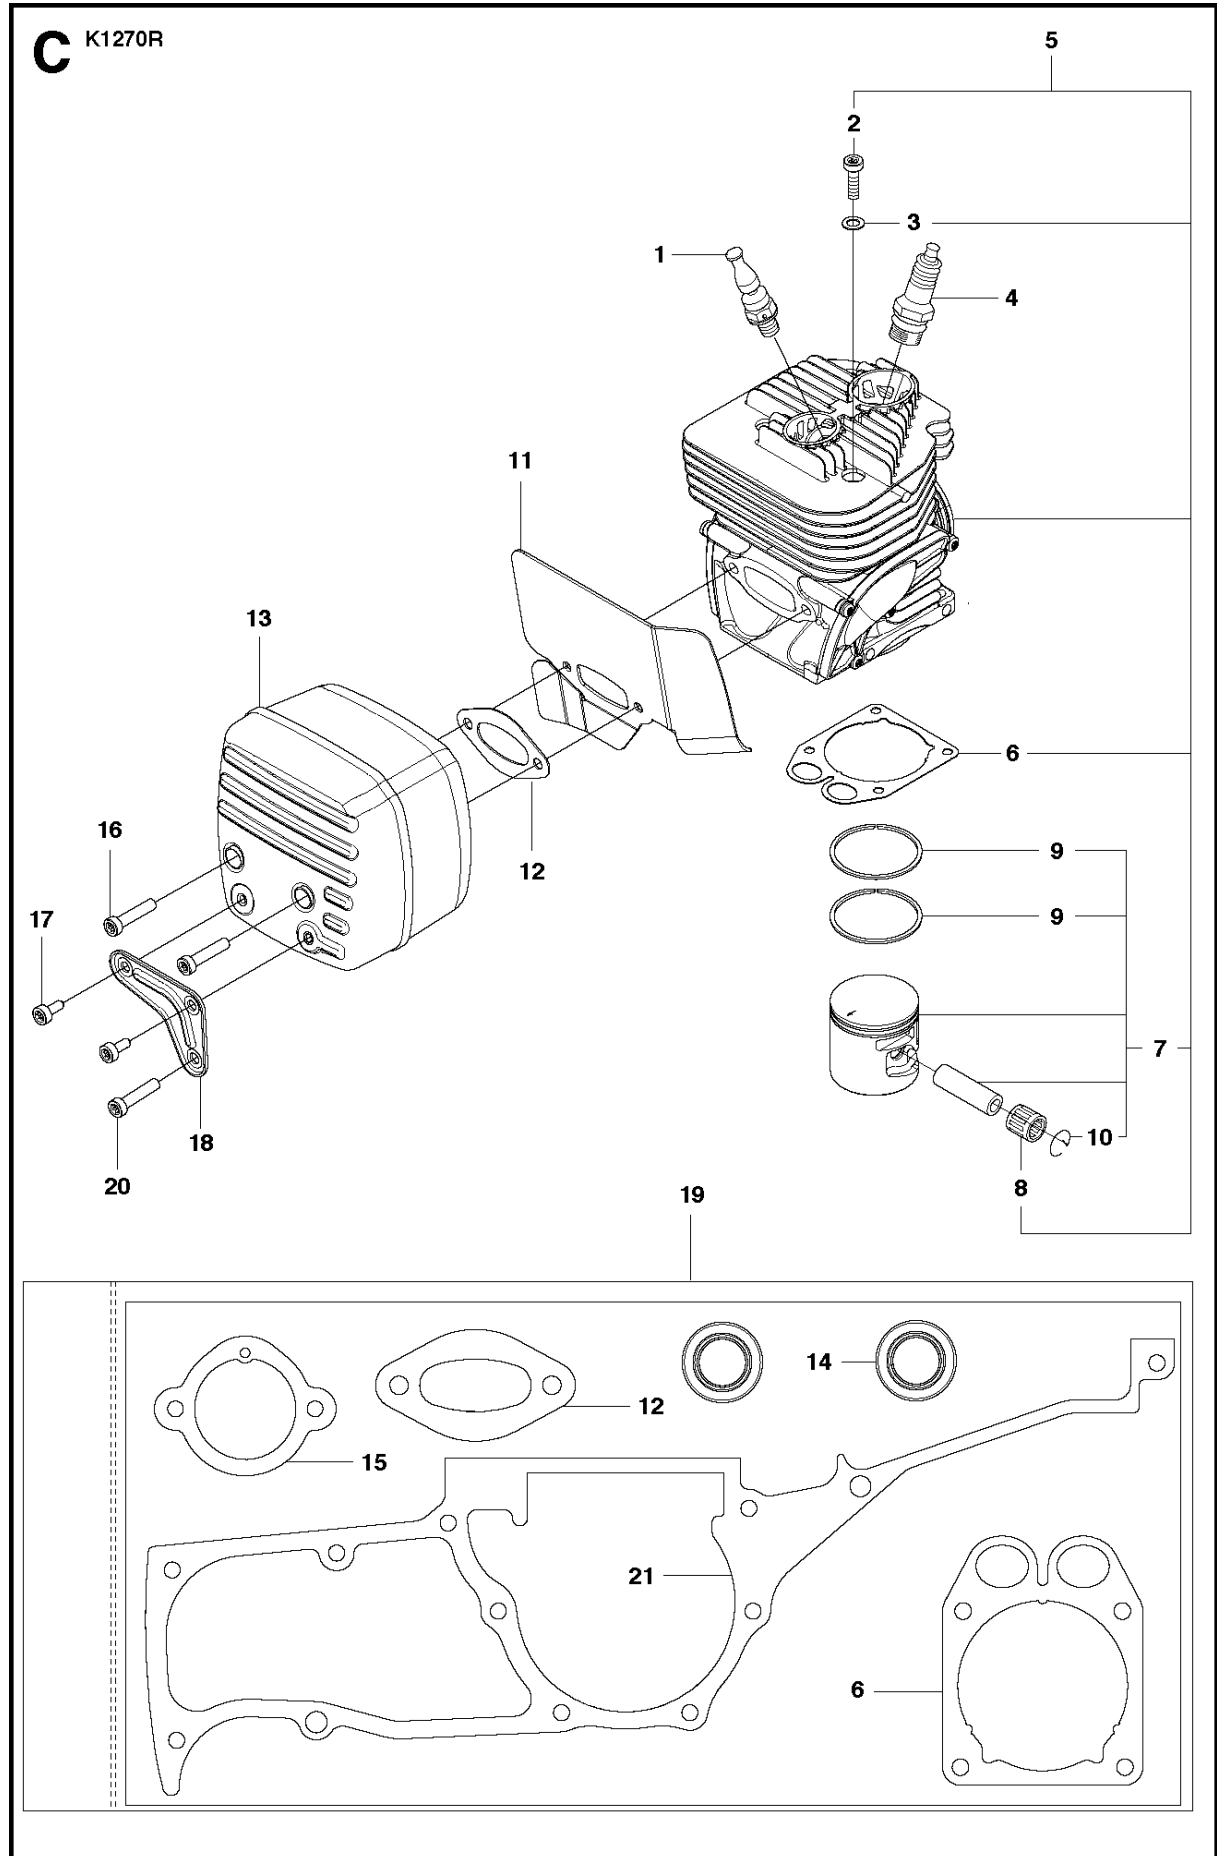

SPARE PARTS LIST

POWER CUTTERS

K1270R, 2016-07

B K1270R

AIR FILTER

K1270R, 2016-07

Ref	Part No	Description	Remark	QTY	KIT
1	503 21 53-56	SCREW ITXSCM		2	
2	503 21 53-12	SCREW ITXSCM		1	1
3	585 42 83-01	PLUG		1	
4	589 02 34-01	FILTER COVER		1	3
5	589 02 38-02	DECAL		1	
6	544 87 38-02	LABEL		1	
7	510 24 41-03	AIR FILTER	Standard	1	
7	510 24 41-05	AIR FILTER	1270 R	1	
8	576 55 32-02	CYLINDER COVER	Incl. 9	1	
9	525 61 70-04	SEALING		2	
10	503 21 53-30	SCREW ITXSCM		5	
11	525 81 69-05	LABEL	K1270 R	1	

CARBURETOR DETAILS

K1270R, 2016-07

Ref	Part No	Description	Remark	QTY	KIT
1	582 72 95-01	THROTTLE SHAFT		1	
2	582 72 97-01	CHOKE SHAFT		1	
3	579 79 15-01	SPRING		1	
4	579 79 16-01	SPRING		1	1
5	582 60 65-01	REPAIR KIT		1	2
6	503 59 74-03	GASKET KIT		1	

CRANKCASE

K1270R, 2016-07

Ref	Part No	Description	Remark	QTY	KIT
1	582 60 35-01	CRANKCASE ASSY		1	
2	503 13 20-01	GROMMET		1	1
3	503 21 53-20	SCREW ITXSCM		1	1
4	501 26 97-05	ANTIVIBRATION ELEMENT		1	1
5	503 21 53-41	SCREW ITXSCM		9	1
6	544 21 84-20	SCREW ITXSCM		1	1
7	501 27 08-01	GUIDE BUSHING		2	1
8	501 81 57-01	BAR BOLT		2	1
9	503 25 00-02	BALL BEARING		2	1
10	582 35 00-01	GASKET		1	1
11	503 14 54-02	GROMMET		1	
12	503 26 02-05	SEALING RING		2	1, 16
13	506 23 70-01	AIR NOZZLE		1	
14	501 98 10-01	SCREW ITXSCM		1	
15	506 25 43-02	CHOKE CONTROL		1	
16	582 45 48-01	GASKET KIT	Incl. 10, 12, 17-19	1	
17	579 85 11-01	GASKET		1	
18	585 28 09-01	GASKET		1	
19	587 53 62-01	GASKET		1	
20	503 21 53-25	SCREW ITXSCM		2	
21	503 23 00-11	WASHER		2	

E K1270R

CRANKSHAFT

K1270R, 2016-07

Ref	Part No	Description	Remark	QTY KIT
1	587 01 54-01	CRANKSHAFT ASSY	Incl. 2, 3	1
2	503 25 00-02	BALL BEARING		2
3	503 13 91-01	NEEDLE BEARING		1

CYLINDER

K1270R, 2016-07