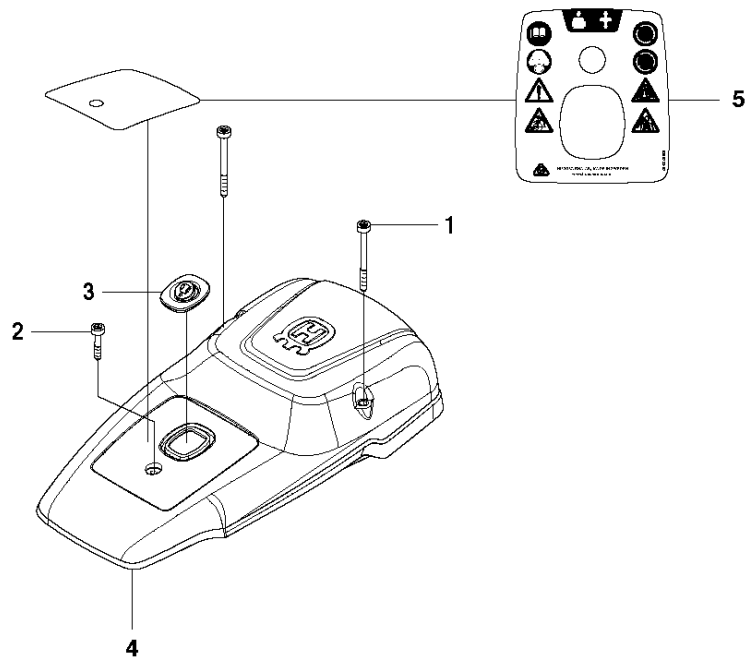

SPARE PARTS LIST

POWER CUTTERS

K1270R, 2016-07

B K1270R

AIR FILTER

K1270R, 2016-07

Ref	Part No	Description	Remark	QTY	KIT
1	503 21 53-56	SCREW ITXSCM		2	
2	503 21 53-12	SCREW ITXSCM		1	1
3	585 42 83-01	PLUG		1	
4	589 02 34-01	FILTER COVER		1	3
5	589 02 38-02	DECAL		1	
6	544 87 38-02	LABEL		1	
7	510 24 41-03	AIR FILTER	Standard	1	
7	510 24 41-05	AIR FILTER	1270 R	1	
8	576 55 32-02	CYLINDER COVER	Incl. 9	1	
9	525 61 70-04	SEALING		2	
10	503 21 53-30	SCREW ITXSCM		5	
11	525 81 69-05	LABEL	K1270 R	1	

D K1270R

CARBURETOR

K1270R, 2016-07

Ref	Part No	Description	Remark	QTY	KIT
1	510 24 39-01	FILTER		1	
2	510 24 38-02	BELLOWS		1	
3	505 28 33-07	HOSE CLAMP		1	
4	588 75 07-01	INLET BEND		1	
5	503 21 53-65	SCREW ITXSCM		2	
6	506 25 04-01	SUPPORT		1	
7	579 85 11-01	GASKET		1	20
8	589 02 36-01	CARBURETTOR		1	
9	588 89 20-01	GUIDE SLEEVE		1	
10	506 28 98-02	THROTTLE CABLE ASSY		1	
11	588 70 55-01	IMPULSE HOSE		1	
12	587 53 69-01	FLANGE		1	
13	587 53 68-01	INLET PIPE		1	
14	505 28 33-08	HOSE CLAMP		1	
15	588 63 04-01	INSULATION WALL		1	
16	503 26 02-05	SEALING RING		2	19
17	587 53 61-01	GASKET		1	19
18	587 53 62-01	GASKET		1	19
19	582 45 48-01	GASKET KIT		1	
20	585 28 09-01	GASKET		1	19

CARBURETOR DETAILS

K1270R, 2016-07

Ref	Part No	Description	Remark	QTY	KIT
1	582 72 95-01	THROTTLE SHAFT		1	
2	582 72 97-01	CHOKE SHAFT		1	
3	579 79 15-01	SPRING		1	
4	579 79 16-01	SPRING		1	1
5	582 60 65-01	REPAIR KIT		1	2
6	503 59 74-03	GASKET KIT		1	