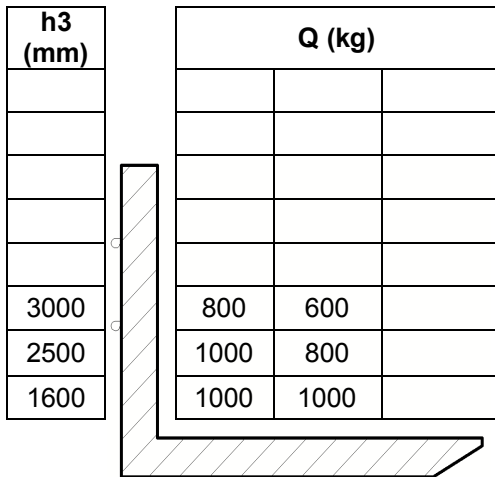

Type	SPM10
Mast	1600 mm

c(mm)	600	700	
-------	-----	-----	--

Type	SPM10
Mast	2500 mm

c(mm)	600	700	
-------	-----	-----	--

Type	SPM10
Mast	3000 mm

c(mm)	600	700	
-------	-----	-----	--

Type	SPM10
Mast	3300 mm

c(mm)	600	700	
-------	-----	-----	--

Type	SPM15
Mast	1600 mm

h3 (mm)	Q (kg)		
	1600	1500	1500
	c(mm)	600	700

Type	SPM15
Mast	2500 mm

h3 (mm)	Q (kg)		
	2500	1500	1200
	1600	1500	1500
c(mm)	600	700	

Type	SPM15
Mast	2900 mm

h3 (mm)	Q (kg)		
	2900	1000	800
	2500	1500	1200
1600	1500	1500	
c(mm)	600	700	

Type	SPM15
Mast	3000 mm

h3 (mm)	Q (kg)		
	3000	1000	800
	2500	1500	1200
1600	1500	1500	
c(mm)	600	700	

Type	SPM15
Mast	3500 mm

h3 (mm)	Q (kg)		
	3500	800	600
	3000	1000	800
2500	1500	1200	
1600	1500	1500	
c(mm)	600	700	