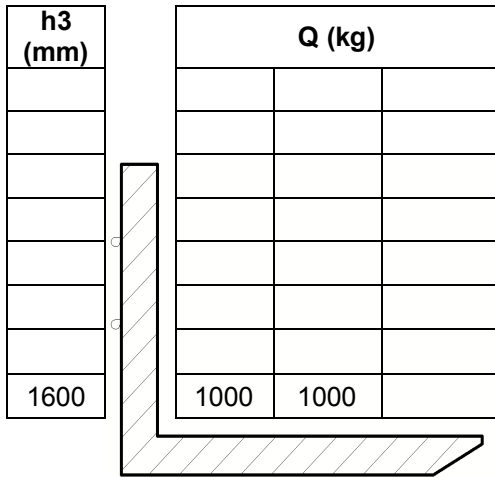

Type	SPM10
Mast	1600 mm

c(mm)	600	700	
-------	-----	-----	--

Type	SPM10
Mast	2500 mm

c(mm)	600	700	
-------	-----	-----	--

Type	SPM10
Mast	3000 mm

c(mm)	600	700	
-------	-----	-----	--

Type	SPM10
Mast	3300 mm

c(mm)	600	700	
-------	-----	-----	--

Type	SPM15
Mast	1600 mm

h3 (mm)	Q (kg)		
	1600	1500	1500
	c(mm)	600	700

Type	SPM15
Mast	2500 mm

h3 (mm)	Q (kg)		
	2500	1500	1200
	1600	1500	1500
c(mm)	600	700	

Type	SPM15
Mast	2900 mm

h3 (mm)	Q (kg)		
	2900	1000	800
	2500	1500	1200
1600	1500	1500	
c(mm)	600	700	

Type	SPM15
Mast	3000 mm

h3 (mm)	Q (kg)		
	3000	1000	800
	2500	1500	1200
1600	1500	1500	
c(mm)	600	700	

Type	SPM15
Mast	3500 mm

h3 (mm)	Q (kg)		
	3500	800	600
	3000	1000	800
2500	1500	1200	
1600	1500	1500	
c(mm)	600	700	