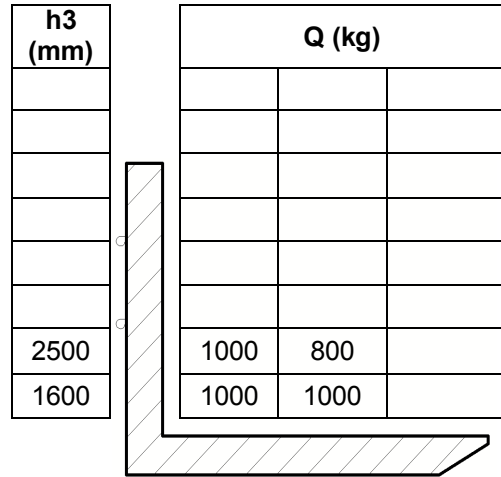

Type	SPM10
Mast	1600 mm

c(mm)	600	700	
-------	-----	-----	--

Type	SPM10
Mast	2500 mm

c(mm)	600	700	
-------	-----	-----	--

Type	SPM10
Mast	3000 mm

c(mm)	600	700	
-------	-----	-----	--

Type	SPM10
Mast	3300 mm

c(mm)	600	700	
-------	-----	-----	--

Type	SPM15
Mast	1600 mm

h3 (mm)	Q (kg)		
	1600	1500	1500
	c(mm)	600	700

Type	SPM15
Mast	2500 mm

h3 (mm)	Q (kg)		
	2500	1500	1200
	1600	1500	1500
c(mm)	600	700	

Type	SPM15
Mast	2900 mm

h3 (mm)	Q (kg)		
	2900	1000	800
	2500	1500	1200
1600	1500	1500	
c(mm)	600	700	

Type	SPM15
Mast	3000 mm

h3 (mm)	Q (kg)		
	3000	1000	800
	2500	1500	1200
1600	1500	1500	
c(mm)	600	700	

Type	SPM15
Mast	3500 mm

h3 (mm)	Q (kg)		
	3500	800	600
	3000	1000	800
2500	1500	1200	
1600	1500	1500	
c(mm)	600	700	