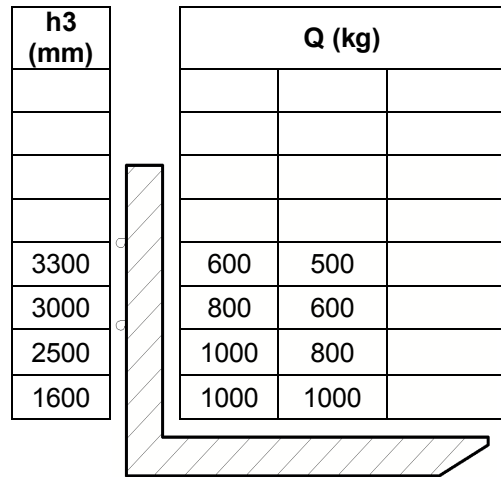

Type	SPM10
Mast	1600 mm

c(mm)	600	700	
-------	-----	-----	--

Type	SPM10
Mast	2500 mm

c(mm)	600	700	
-------	-----	-----	--

Type	SPM10
Mast	3000 mm

c(mm)	600	700	
-------	-----	-----	--

Type	SPM10
Mast	3300 mm

c(mm)	600	700	
-------	-----	-----	--

Type	SPM15
Mast	1600 mm

h3 (mm)	Q (kg)		
	1600	1500	1500
	c(mm)	600	700

Type	SPM15
Mast	2500 mm

h3 (mm)	Q (kg)		
	2500	1500	1200
	1600	1500	1500
c(mm)	600	700	

Type	SPM15
Mast	2900 mm

h3 (mm)	Q (kg)		
	2900	1000	800
	2500	1500	1200
1600	1500	1500	
c(mm)	600	700	

Type	SPM15
Mast	3000 mm

h3 (mm)	Q (kg)		
	3000	1000	800
	2500	1500	1200
1600	1500	1500	
c(mm)	600	700	

Type	SPM15
Mast	3500 mm

h3 (mm)	Q (kg)		
	3500	800	600
	3000	1000	800
2500	1500	1200	
1600	1500	1500	
c(mm)	600	700	